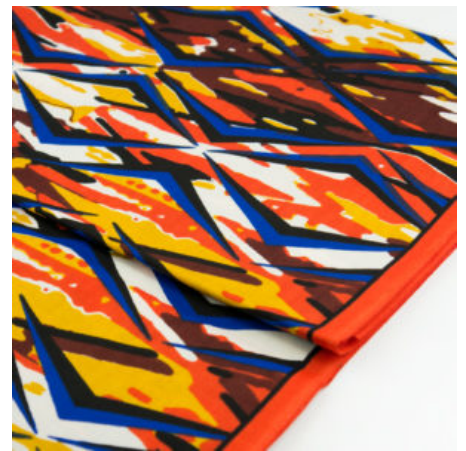

DA VIVA - BUSH FIRES

Herkunft Afrika, Ghana
Breite 117 cm
Flächengewicht 138 g/m²
Material Baumwolle

Artikelnummer: GHDV127

Preis: 9,99 € / ½ lfm