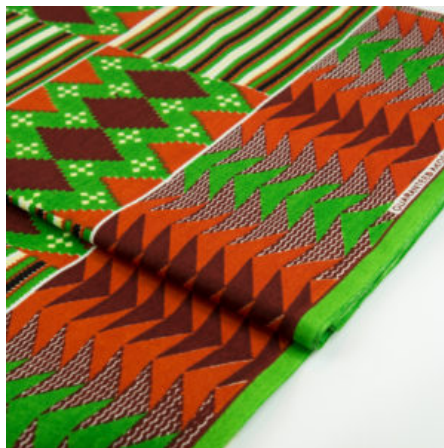

KENTE - LAMINA

Herkunft Afrika, Ghana
Breite 117 cm
Flächengewicht 138 g/m²
Material Baumwolle

Artikelnummer: GHKT106

Preis: 8,95 € / ½ lfm