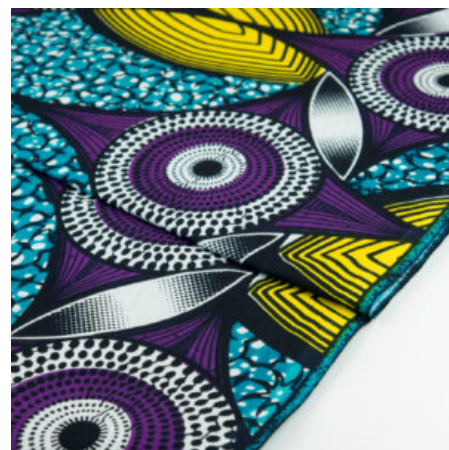

QSPICE - WATER FANTASIES

Herkunft Afrika, Ghana
Breite 117 cm
Flächengewicht 138 g/m²
Material Baumwolle

Artikelnummer: GHQS113

Preis: 9,95 € / ½ lfm