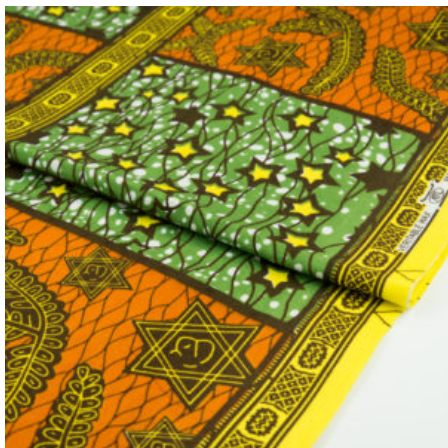

Artikelnummer: GHQS111

Preis: 9,95 € / ½ lfm

QSPICE - FISH EYE

Herkunft Afrika, Ghana
 Breite 117 cm
 Flächengewicht 138 g/m²
 Material Baumwolle

Artikelnummer: GHQS110

Preis: 9,95 € / ½ lfm

QSPICE - STAR GARDEN