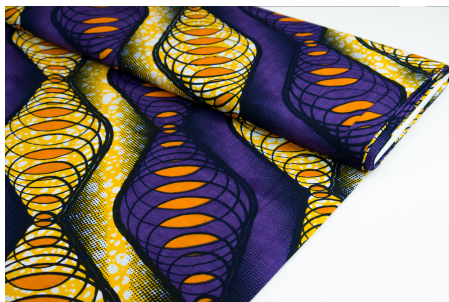

Artikelnummer: GHQS119

Preis: 9,95 € / ½ lfm

QSPICE - GINGERBREAD STARS

Herkunft Afrika, Ghana
Breite 117 cm
Flächengewicht 138 g/m²
Material Baumwolle

Artikelnummer: GHQS118

Preis: 9,95 € / ½ lfm

QSPICE - SLINKY COILS