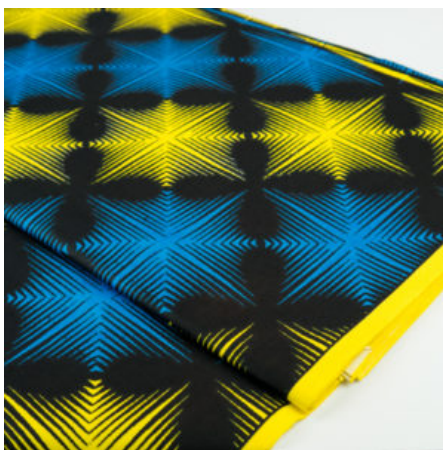

FANCY PRINT - SHINING STARS

Herkunft Afrika, Ghana
Breite 115 cm
Flächengewicht 138 g/m²
Material Baumwolle

Artikelnummer: GHFP114

Preis: 9,45 € / ½ lfm