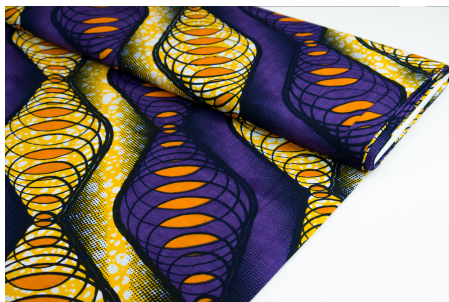

### QSPICE - GINGERBREAD STARS

Herkunft Afrika, Ghana  
Breite 117 cm  
Flächengewicht 138 g/m<sup>2</sup>  
Material Baumwolle

Artikelnummer: GHQS118

Preis: 9,95 € / ½ lfm