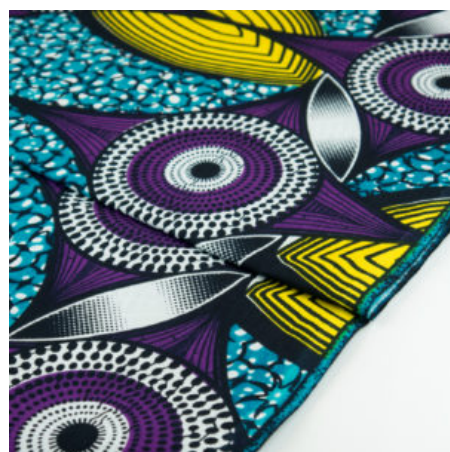

QSPICE - WATER FANTASIES

Herkunft Afrika, Ghana
Breite 117 cm
Flächengewicht 138 g/m²
Material Baumwolle

Artikelnummer: GHQS113

Preis: 9,95 € / ½ lfm