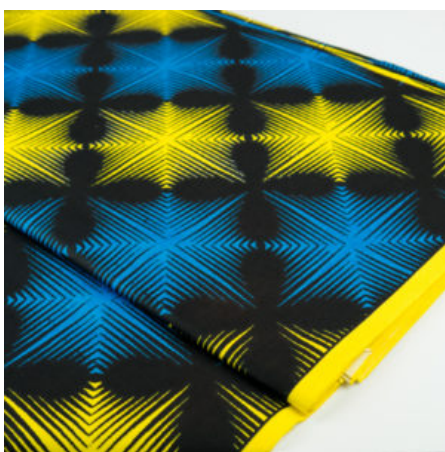

FANCY PRINT - SHINING STARS

Herkunft Afrika, Ghana
Breite 115 cm
Flächengewicht 138 g/m²
Material Baumwolle

Artikelnummer: GHFP114

Preis: 9,45 € / ½ lfm