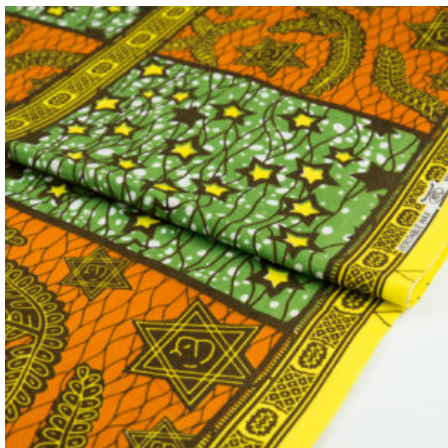

**Preis:** 9,95 € / ½ lfm

**QSPICE - FISH EYE**

Herkunft Afrika, Ghana  
 Breite 117 cm  
 Flächengewicht 138 g/m<sup>2</sup>  
 Material Baumwolle

**Artikelnummer:** GHQS110

**Preis:** 9,95 € / ½ lfm

**QSPICE - STAR GARDEN**