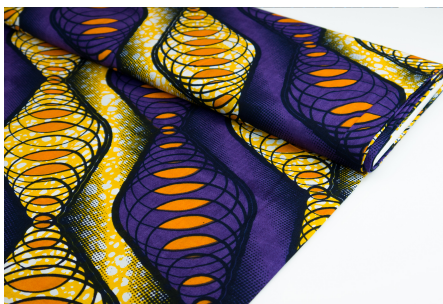

Herkunft Afrika, Ghana
Breite 117 cm
Flächengewicht 138 g/m²
Material Baumwolle

Artikelnummer: GHQS118

Preis: 9,95 € / ½ lfm

QSPICE - SLINKY COILS

Herkunft Afrika, Ghana
Breite 117 cm
Flächengewicht 138 g/m²
Material Baumwolle