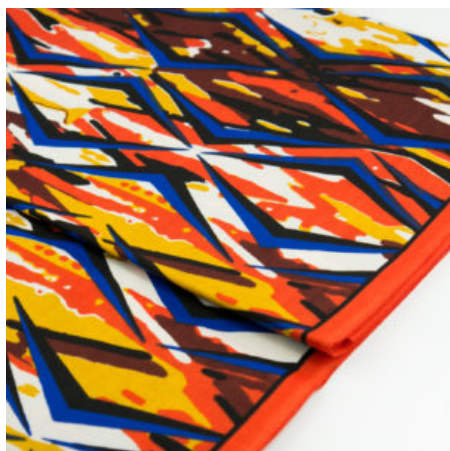

Artikelnummer: GHQS115

Preis: 9,95 € / ½ lfm

QSPICE - FRAMED PEACOCK

Herkunft Afrika, Ghana
Breite 117 cm
Flächengewicht 138 g/m²
Material Baumwolle

Artikelnummer: GHQS114

Preis: 9,95 € / ½ lfm

DA VIVA - BUSH FIRES