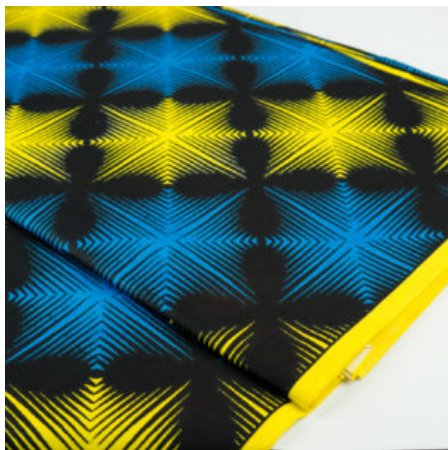

Artikelnummer: GHFP118

Preis: 9,45 € / ½ lfm

**FANCY PRINT - AIR
SPIRITS**

Herkunft Afrika, Ghana
Breite 115 cm
Flächengewicht 138 g/m²
Material Baumwolle

Artikelnummer: GHFP116

Preis: 9,45 € / ½ lfm

**FANCY PRINT - SHINING
STARS**