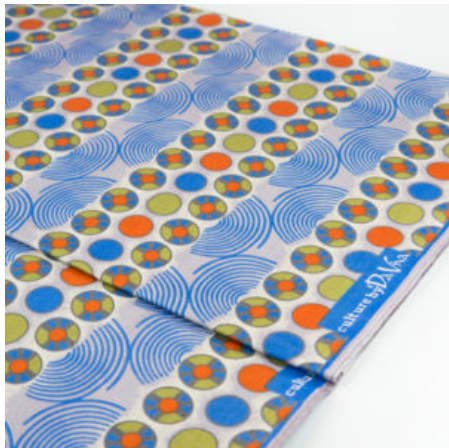

Artikelnummer: GHDV127

Preis: 9,99 € / ½ lfm

DA VIVA - KEYAH

Herkunft Afrika, Ghana
Breite 117 cm
Flächengewicht 138 g/m²
Material Baumwolle

Artikelnummer: GHDV126

Preis: 9,99 € / ½ lfm

DA VIVA - AFRICAN BEADS

Herkunft Afrika, Ghana
Breite 117 cm
Flächengewicht 138 g/m²
Material Baumwolle

Artikelnummer: GHDV125

Preis: 9,99 € / ½ lfm

ABC WAX - HENNA FLORAL

Herkunft Afrika, Ghana
Breite 120 cm
Flächengewicht 138 g/m²
Material Baumwolle