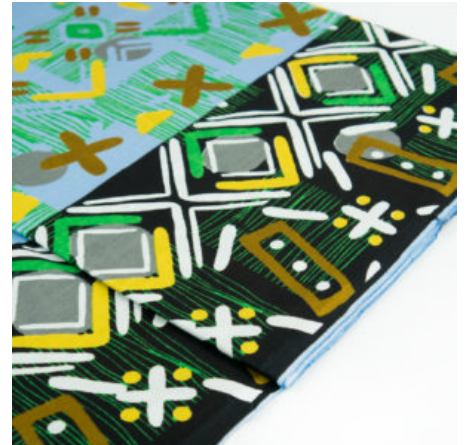

Artikelnummer: GHDV127

Preis: 9,99 € / ½ lfm

DA VIVA - KEYAH

Herkunft Afrika, Ghana
Breite 117 cm
Flächengewicht 138 g/m²
Material Baumwolle

Artikelnummer: GHDV126

Preis: 9,99 € / ½ lfm

DA VIVA - AFRICAN BEADS