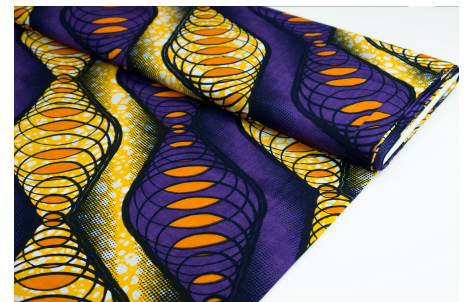

QSPICE - SLINKY COILS

Herkunft Afrika, Ghana
Breite 117 cm
Flächengewicht 138 g/m²
Material Baumwolle

Artikelnummer: GHQS115

Preis: 9,95 € / ½ lfm