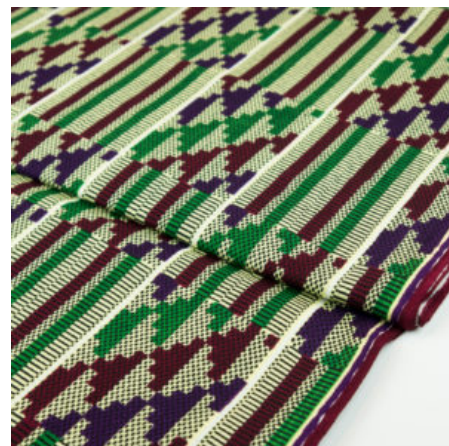

KENTE - ADWEN ASA

Herkunft Afrika, Ghana
Breite 117 cm
Flächengewicht 138 g/m²
Material Baumwolle

Artikelnummer: GHKT105

Preis: 8,95 € / ½ lfm