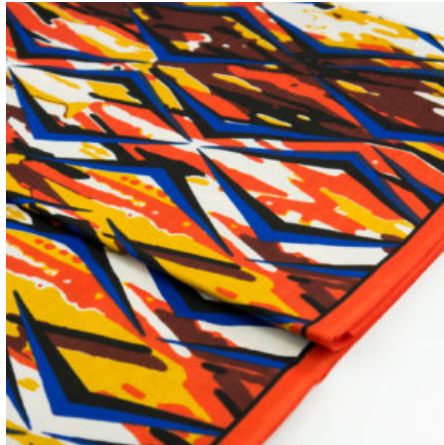

DA VIVA - BUSH FIRES

Herkunft Afrika, Ghana
Breite 117 cm
Flächengewicht 138 g/m²
Material Baumwolle

Artikelnummer: GHDV127

Preis: 9,99 € / ½ lfm