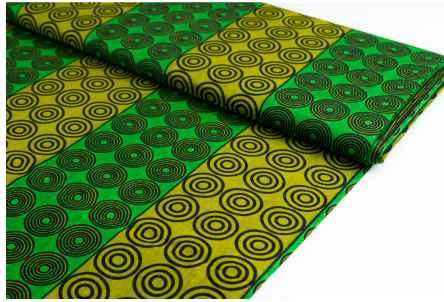

DESIGNER STOFF

DA VIVA - THE MAZE

Herkunft Afrika, Ghana
Breite 117 cm
Flächengewicht 138 g/m²
Material Baumwolle

Artikelnummer: GHDV141

Preis: 10,45 € / ½ lfm

DA VIVA - CIRCLES GREEN

Herkunft Afrika, Ghana
Breite 117 cm
Flächengewicht 138 g/m²
Material Baumwolle

Herkunft Afrika, Ghana
Breite 120 cm
Flächengewicht 138 g/m²
Material Baumwolle

Artikelnummer: GHWP130

Preis: 11,95 € / ½ lfm

ABC WAX - RUFFLES

Herkunft Afrika, Ghana
Breite 120 cm
Flächengewicht 138 g/m²
Material Baumwolle

Artikelnummer: GHWP129

Preis: 11,95 € / ½ lfm

ABC WAX - FLIPPED FUN

Herkunft Afrika, Ghana
Breite 120 cm
Flächengewicht 138 g/m²
Material Baumwolle

Artikelnummer: GHWP125

Preis: 11,95 € / ½ lfm

QSPICE - VINYLs

Herkunft Afrika, Ghana
Breite 117 cm
Flächengewicht 138 g/m²
Material Baumwolle

Artikelnummer: GHQS124

Preis: 9,95 € / ½ lfm

QSPICE - BEAD CHAINS GREEN

Herkunft Afrika, Ghana
Breite 117 cm
Flächengewicht 138 g/m²
Material Baumwolle