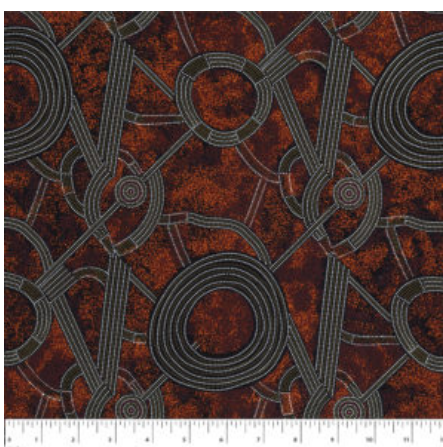

BUSH CAMP YELLOW

Herkunft Australien
Material Baumwolle
Flächengewicht 130 g/m²
Breite 110 cm

Artikelnummer: AS190

Preis: 10,49 € / ½ lfm

BUSH PLUM 2 RED

Herkunft Australien
Material Baumwolle
Flächengewicht 130 g/m²
Breite 110 cm