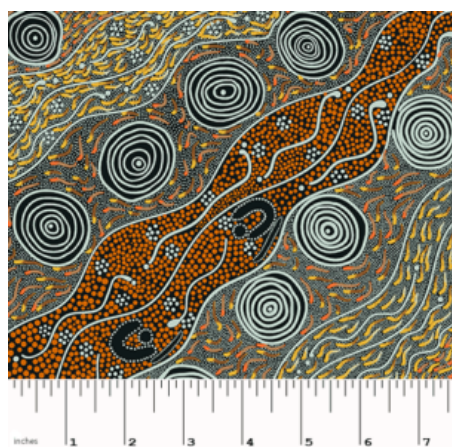

BUSH CAMP YELLOW

Herkunft Australien
Material Baumwolle
Flächengewicht 130 g/m²
Breite 110 cm

Artikelnummer: AS190

Preis: 10,49 € / ½ lfm

BUSH PLUM 2 RED

Herkunft Australien
Material Baumwolle
Flächengewicht 130 g/m²
Breite 110 cm