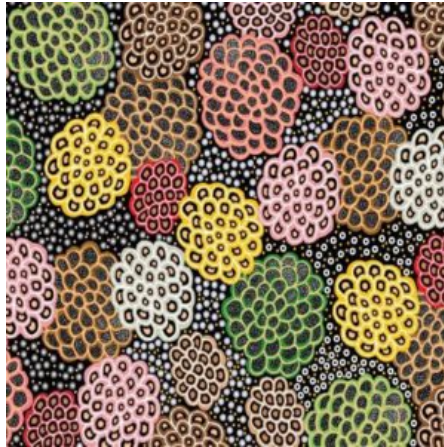

**DANCING FLOWERS
BLACK**

Herkunft Australien
Material Baumwolle
Flächengewicht 130 g/m²
Breite 110 cm

Artikelnummer: AS144

Preis: 10,49 € / ½ lfm