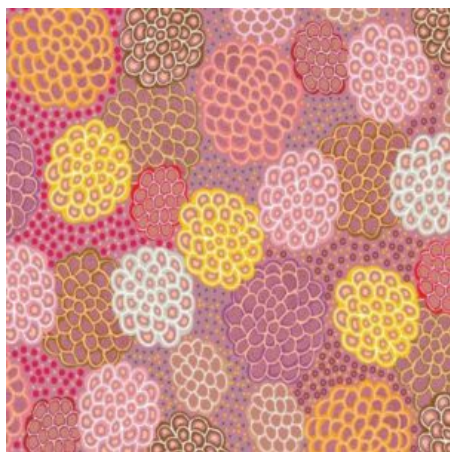

Artikelnummer: AS137

Preis: 10,49 € / ½ lfm

REGENERATION BLUE

Herkunft Australien
Material Baumwolle
Flächengewicht 130 g/m²
Breite 110 cm

Artikelnummer: AS136

Preis: 10,49 € / ½ lfm

DANCING FLOWERS PINK

Herkunft Australien
Material Baumwolle
Flächengewicht 130 g/m²
Breite 110 cm