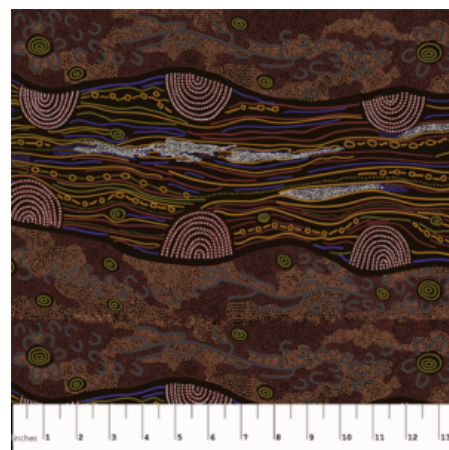

SANDY CREEK RED

Herkunft Australien
Material Baumwolle
Flächengewicht 130 g/m²
Breite 110 cm

Artikelnummer: AS114
Preis: 10,49 € / ½ lfm