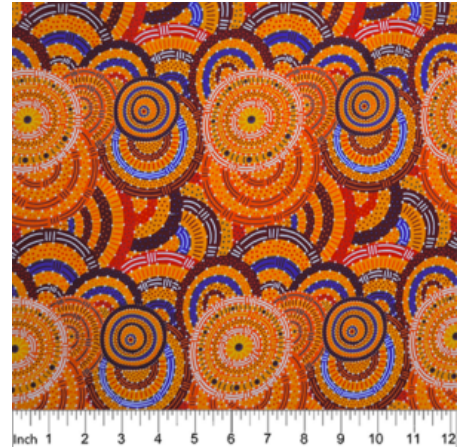

**WOMEN'S BODY
DREAMING MUSTARD**

Herkunft Australien
Material Baumwolle
Flächengewicht 130 g/m²
Breite 110 cm

Artikelnummer: AS143

Preis: 10,49 € / ½ lfm