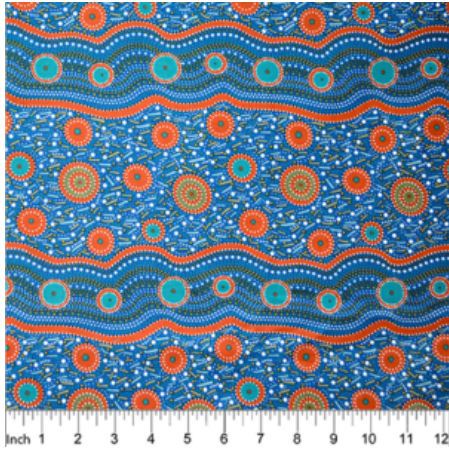

WILD BEANS BLUE

Herkunft Australien
Material Baumwolle
Flächengewicht 130 g/m²
Breite 110 cm

Artikelnummer: AS128

Preis: 10,49 € / ½ lfm