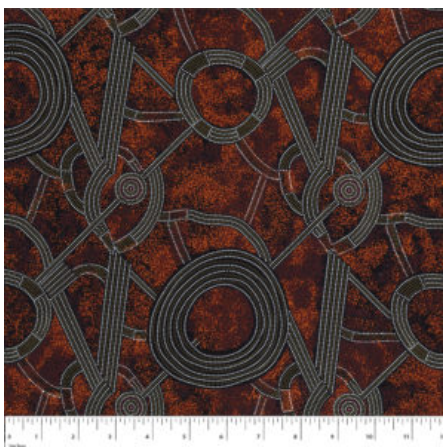

DESIGNER STOFF

BUSH CAMP YELLOW

Herkunft Australien
Material Baumwolle
Flächengewicht 130 g/m²
Breite 110 cm

Artikelnummer: AS190

Preis: 10,49 € / ½ lfm

BUSH PLUM 2 RED

Herkunft Australien
Material Baumwolle
Flächengewicht 130 g/m²
Breite 110 cm