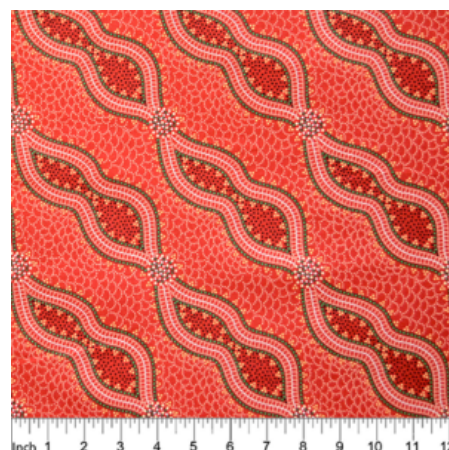

BUSH SPINIFEX TANGO RED

Herkunft Australien
Material Baumwolle
Flächengewicht 130 g/m²
Breite 110 cm

Artikelnummer: AS146
Preis: 10,49 € / ½ lfm