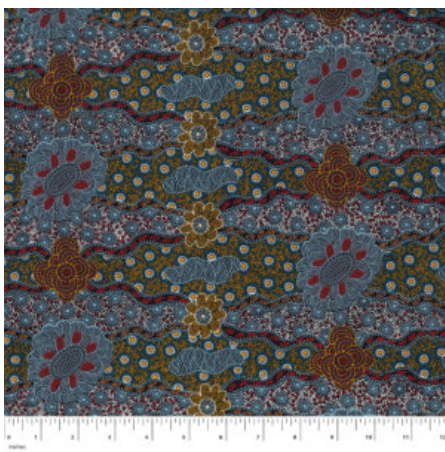

LILLUP DREAMING ASH

Herkunft Australien
Material Baumwolle
Flächengewicht 130 g/m²
Breite 110 cm

Artikelnummer: AS133

Preis: 10,49 € / ½ lfm