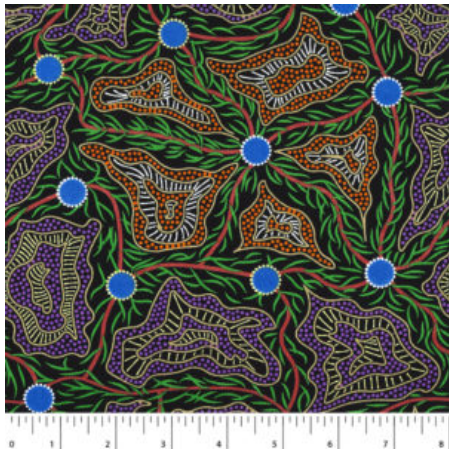

WOMEN'S BODY PAINTING ORANGE

Herkunft Australien
Material Baumwolle
Flächengewicht 130 g/m²
Breite 110 cm

Artikelnummer: AS122

Preis: 10,49 € / ½ lfm