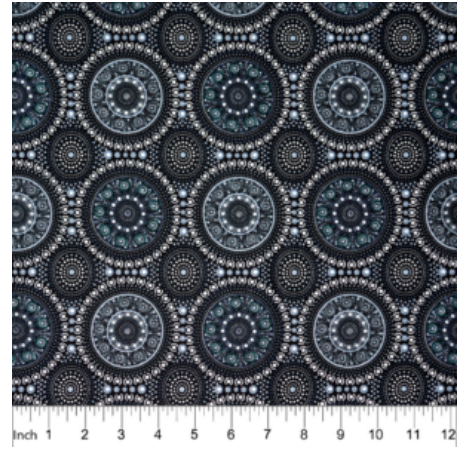

Artikelnummer: AS128

Preis: 10,49 € / ½ lfm

UTOPIA BUSH PLUM RED

Herkunft Australien
Material Baumwolle
Flächengewicht 130 g/m²
Breite 110 cm

Artikelnummer: AS124

Preis: 10,49 € / ½ lfm

BUSH BERRY ASH

Herkunft Australien
Material Baumwolle
Flächengewicht 130 g/m²
Breite 110 cm