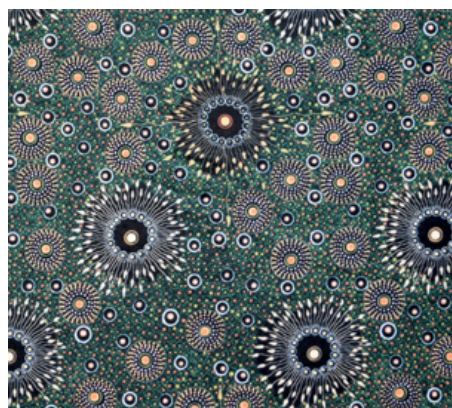

Artikelnummer: AS189

Preis: 10,49 € / ½ lfm

DESERT FLORA PURPLE

Herkunft Australien
Material Baumwolle
Flächengewicht 130 g/m²
Breite 110 cm

Artikelnummer: AS188

Preis: 10,49 € / ½ lfm

ONION DREAMING FOREST GREEN