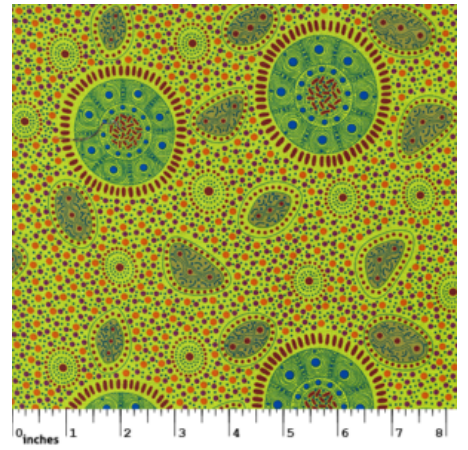

BUSH ONIONS & WILD FLOWERS GREEN

Herkunft Australien
Material Baumwolle
Flächengewicht 130 g/m²
Breite 110 cm

Artikelnummer: AS120

Preis: 10,49 € / ½ lfm