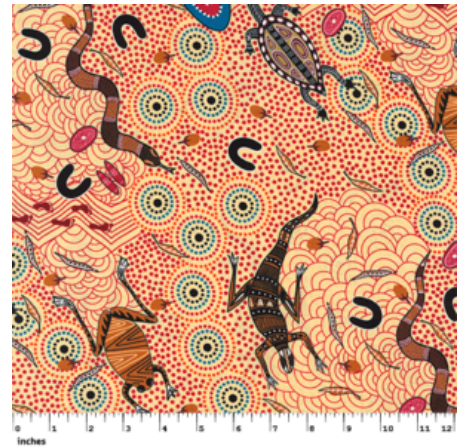

**AROUND WATERHOLE
ECRU**

Herkunft Australien
Material Baumwolle
Flächengewicht 130 g/m²
Breite 110 cm

Artikelnummer: AS139

Preis: 10,49 € / ½ lfm