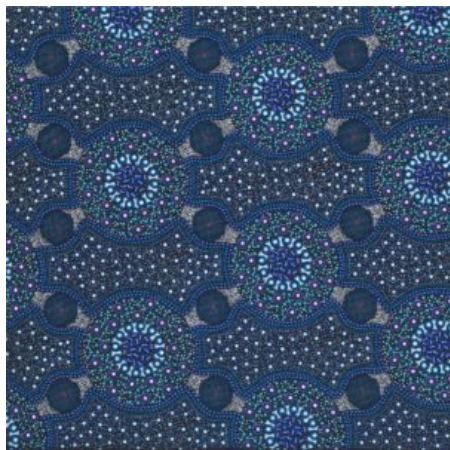

### FALLEN LEAVES YELLOW

Herkunft Australien  
Material Baumwolle  
Flächengewicht 130 g/m<sup>2</sup>  
Breite 110 cm

Artikelnummer: AS159  
Preis: 10,49 € / ½ lfm

### ALPARA SEED YELLOW

Herkunft Australien  
Material Baumwolle  
Flächengewicht 130 g/m<sup>2</sup>  
Breite 110 cm

Artikelnummer: AS157  
Preis: 10,49 € / ½ lfm