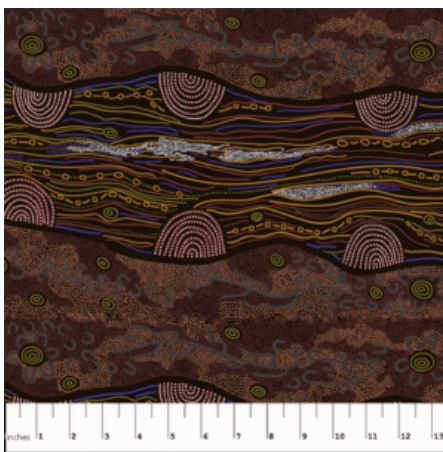

SANDY CREEK RED

Herkunft Australien
Material Baumwolle
Flächengewicht 130 g/m²
Breite 110 cm

Artikelnummer: AS114

Preis: 10,49 € / ½ lfm