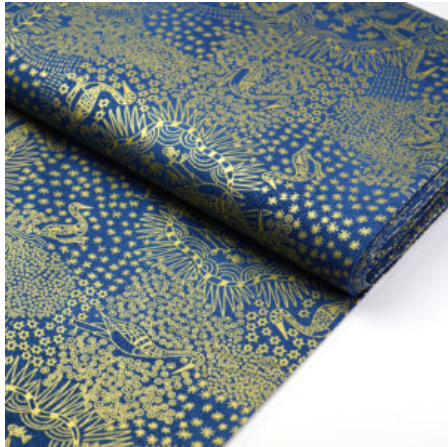

Flächengewicht 130 g/m<sup>2</sup>  
Breite 110 cm  
Material Baumwolle  
Herkunft Australien

**Artikelnummer:** AS67  
**Preis:** 10,49 € / ½ lfm

**THE FALLEN SEEDS  
BLACK**

Flächengewicht 130 g/m<sup>2</sup>  
Breite 110 cm  
Material Baumwolle  
Herkunft Australien

### BROLGA LIFE BLUE

Herkunft Australien  
Material Baumwolle  
Flächengewicht 130 g/m<sup>2</sup>  
Breite 110 cm

Artikelnummer: AS28

Preis: 10,49 € / ½ lfm