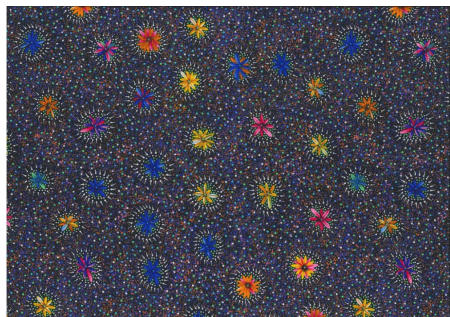

### BUSH BERRY ECRU

Herkunft Australien  
Material Baumwolle  
Flächengewicht 130 g/m<sup>2</sup>  
Breite 110 cm

Artikelnummer: AS186

Preis: 10,49 € / ½ lfm

### WILD TUCKER WHITE

Herkunft Australien  
Material Baumwolle  
Flächengewicht 130 g/m<sup>2</sup>  
Breite 110 cm

Artikelnummer: AS185

Preis: 10,49 € / ½ lfm