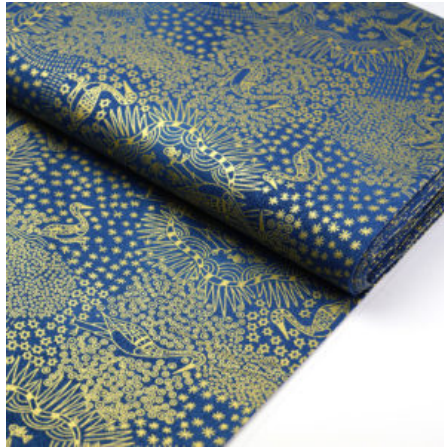

BROLGA LIFE BLUE

Herkunft Australien
Material Baumwolle
Flächengewicht 130 g/m²
Breite 110 cm

Artikelnummer: AS28

Preis: 10,49 € / ½ lfm

**WOMEN COLLECTING
WATER PURPLE**

Herkunft Australien
Flächengewicht 130 g/m²
Breite 110 cm
Material Baumwolle