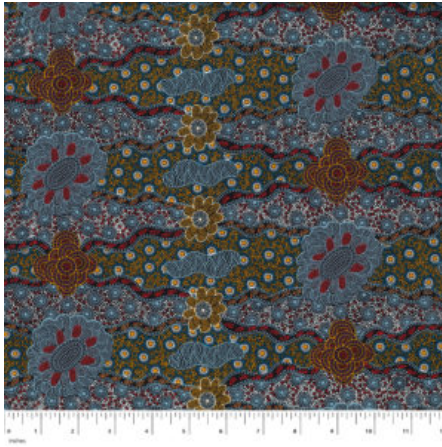

LILLUP DREAMING ASH

Herkunft Australien
Material Baumwolle
Flächengewicht 130 g/m²
Breite 110 cm

Artikelnummer: AS133

Preis: 10,49 € / ½ lfm