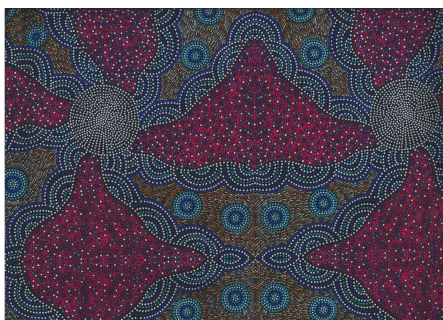

DESIGNER STOFF

KANGAROO IN THE FOREST BROWN

Herkunft Australien
Material Baumwolle
Flächengewicht 130 g/m²
Breite 110 cm

Artikelnummer: AS183

Preis: 10,49 € / ½ lfm

KANGAROO GRASS AND BUSH WATERHOLE RED

Herkunft Australien
Material Baumwolle
Flächengewicht 130 g/m²
Breite 110 cm

Artikelnummer: AS182

Preis: 10,49 € / ½ lfm

Inch 1 2 3 4 5 6 7 8 9 10 11 12

WOMEN'S BODY DREAMING BLUE

Herkunft Australien
Material Baumwolle
Flächengewicht 130 g/m²
Breite 110 cm

Artikelnummer: AS179

Preis: 10,49 € / ½ lfm

BUSH WORM BLUE

Herkunft Australien
Material Baumwolle
Flächengewicht 130 g/m²
Breite 110 cm

Artikelnummer: AS175

Preis: 10,49 € / ½ lfm

BUSH TUCKER AFTER RAIN IN NT BLUE

Herkunft Australien
Material Baumwolle
Flächengewicht 130 g/m²
Breite 110 cm