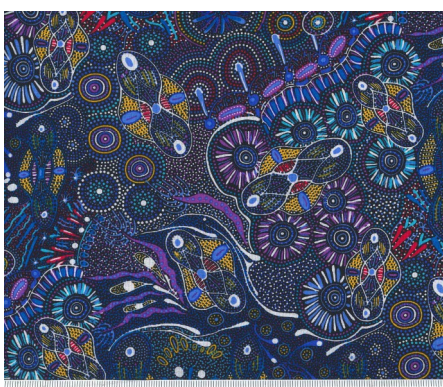

DESIGNER STOFF

KANGAROO IN THE FOREST BROWN

Herkunft Australien
Material Baumwolle
Flächengewicht 130 g/m²
Breite 110 cm

Artikelnummer: AS183

Preis: 10,49 € / ½ lfm

KANGAROO GRASS AND BUSH WATERHOLE RED

Herkunft Australien
Material Baumwolle
Flächengewicht 130 g/m²
Breite 110 cm

Artikelnummer: AS182

Preis: 10,49 € / ½ lfm

Inch 1 2 3 4 5 6 7 8 9 10 11 12

WOMEN'S BODY DREAMING BLUE

Herkunft Australien
Material Baumwolle
Flächengewicht 130 g/m²
Breite 110 cm

Artikelnummer: AS179

Preis: 10,49 € / ½ lfm

BUSH WORM BLUE

Herkunft Australien
Material Baumwolle
Flächengewicht 130 g/m²
Breite 110 cm

Artikelnummer: AS175

Preis: 10,49 € / ½ lfm

BUSH TUCKER AFTER RAIN IN NT BLUE

Herkunft Australien
Material Baumwolle
Flächengewicht 130 g/m²
Breite 110 cm

Artikelnummer: AS174

Preis: 10,49 € / ½ lfm

SPIRIT EVEREST

Herkunft Asien, Nepal
Breite 120 cm
Flächengewicht 343 g/m²
Material Baumwolle

Artikelnummer: NS49

Preis: 13,95 € / ½ lfm

SPIRIT RAINBOW ROAD 2

Herkunft Asien, Nepal
Breite 120 cm
Flächengewicht 343 g/m²
Material Baumwolle