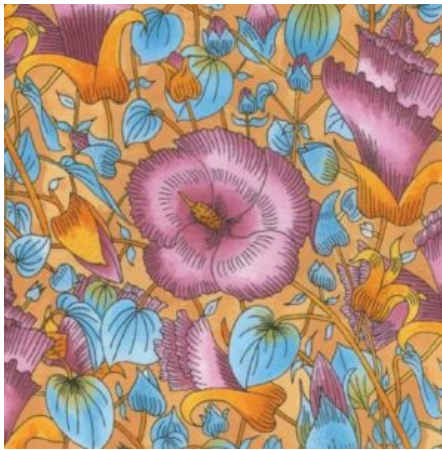

Artikelnummer: AS128

Preis: 10,49 € / ½ lfm

WOMEN'S BODY PAINTING ORANGE

Herkunft Australien
Material Baumwolle
Flächengewicht 130 g/m²
Breite 110 cm

Artikelnummer: AS122

Preis: 10,49 € / ½ lfm

DESERT ROSE ORANGE