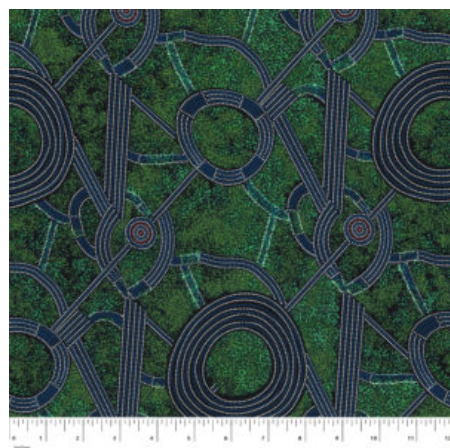

Artikelnummer: NS35

Preis: 17,40 € / ½ lfm

STARS IN THE SKY BLACK

Herkunft Australien
 Material Baumwolle
 Flächengewicht 130 g/m²
 Breite 110 cm

Artikelnummer: AS169

Preis: 10,49 € / ½ lfm

BUSH PLUM 2 EMERALD