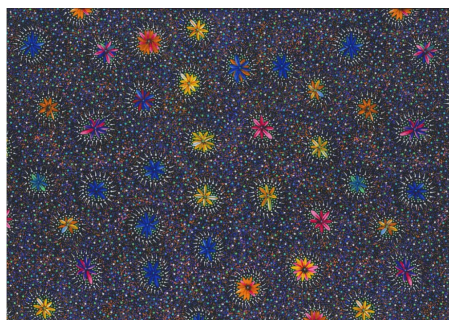

DESIGNER STOFF

KANGAROO IN THE FOREST BROWN

Herkunft Australien
Material Baumwolle
Flächengewicht 130 g/m²
Breite 110 cm

Artikelnummer: AS183

Preis: 10,49 € / ½ lfm

KANGAROO GRASS AND BUSH WATERHOLE RED

Herkunft Australien
Material Baumwolle
Flächengewicht 130 g/m²
Breite 110 cm

Artikelnummer: AS182

Preis: 10,49 € / ½ lfm

Inch 1 2 3 4 5 6 7 8 9 10 11 12

WOMEN'S BODY DREAMING BLUE

Herkunft Australien
Material Baumwolle
Flächengewicht 130 g/m²
Breite 110 cm

Artikelnummer: AS179

Preis: 10,49 € / ½ lfm