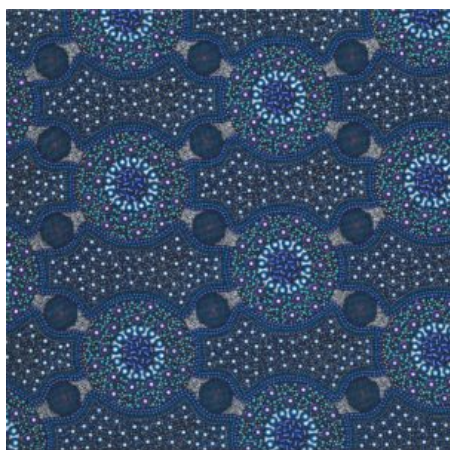

Artikelnummer: NS15

Preis: 13,95 € / ½ lfm

BUSH FLOWERS BLUE

Herkunft Australien
Material Baumwolle
Flächengewicht 130 g/m²
Breite 110 cm

Artikelnummer: AS156

Preis: 10,49 € / ½ lfm

MEETING PLACES ECRU

Herkunft Australien
Material Baumwolle
Flächengewicht 130 g/m²
Breite 110 cm