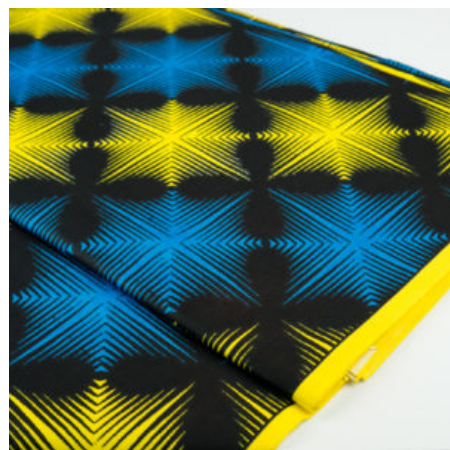

Artikelnummer: GHFP118

Preis: 9,45 € / ½ lfm

FANCY PRINT - AIR SPIRITS

Herkunft Afrika, Ghana
Breite 115 cm
Flächengewicht 138 g/m²
Material Baumwolle

Artikelnummer: GHFP116

Preis: 9,45 € / ½ lfm

FANCY PRINT - SHINING STARS