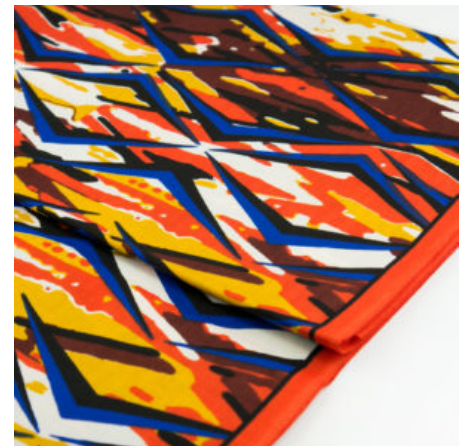

Artikelnummer: NS27

Preis: 13,95 € / ½ lfm

WOMEN DANCING FOR RAIN RED

Herkunft Australien
Material Baumwolle
Flächengewicht 130 g/m²
Breite 110 cm

Artikelnummer: AS147

Preis: 10,49 € / ½ lfm

DA VIVA - BUSH FIRES