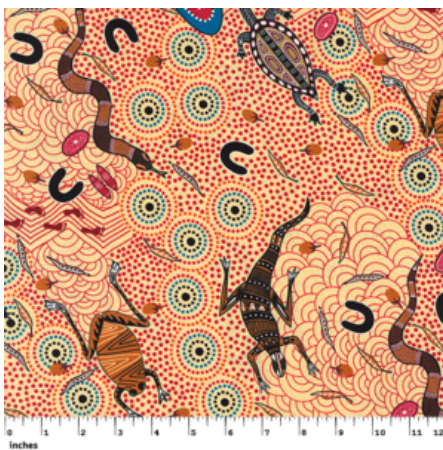

AROUND WATERHOLE ECRU

Herkunft Australien
Material Baumwolle
Flächengewicht 130 g/m²
Breite 110 cm

Artikelnummer: AS139

Preis: 10,49 € / ½ lfm