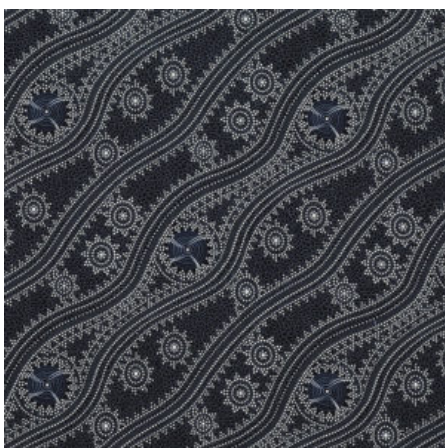

Artikelnummer: NS35

Preis: 17,40 € / ½ lfm

STARS IN THE SKY BLACK

Herkunft Australien
 Material Baumwolle
 Flächengewicht 130 g/m²
 Breite 110 cm

Artikelnummer: AS169

Preis: 10,49 € / ½ lfm

BUSH PLUM 2 EMERALD