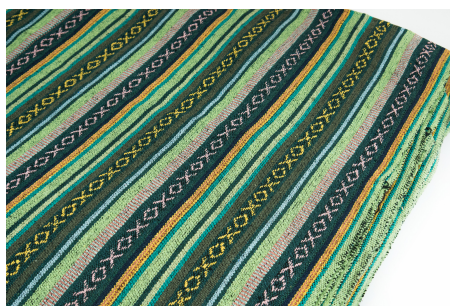

Artikelnummer: NS39

Preis: 17,40 € / ½ lfm

SPIRIT TAUDAHA

Herkunft Asien, Nepal
Breite 150 cm
Flächengewicht 343 g/m²
Material Baumwolle

Artikelnummer: NS36

Preis: 17,40 € / ½ lfm

SPIRIT HETAUDA

Herkunft Asien, Nepal
 Breite 150 cm
 Flächengewicht 343 g/m²
 Material Baumwolle