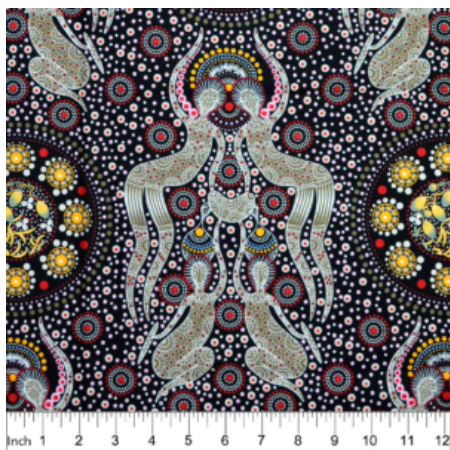

WOMEN COLLECTING BUSH FOOD BROWN

Herkunft Australien
Material Baumwolle
Flächengewicht 130 g/m²
Breite 110 cm

Artikelnummer: AS177

Preis: 10,49 € / ½ lfm