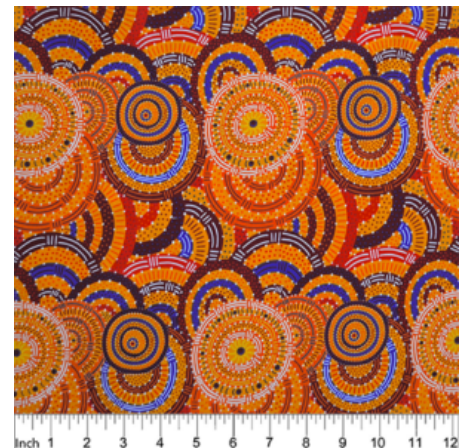

WOMEN'S BODY DREAMING MUSTARD

Herkunft Australien
Material Baumwolle
Flächengewicht 130 g/m²
Breite 110 cm

Artikelnummer: AS143

Preis: 10,49 € / ½ lfm