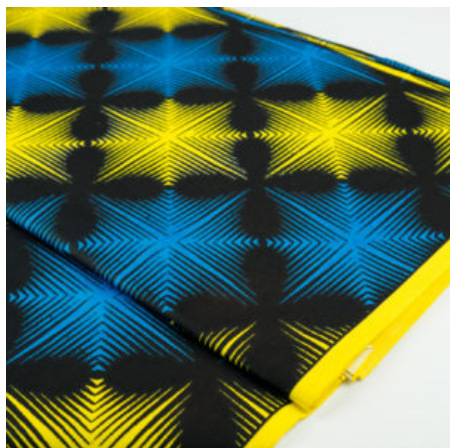

Artikelnummer: GHFP118

Preis: 9,45 € / ½ lfm

FANCY PRINT - AIR SPIRITS

Herkunft Afrika, Ghana
Breite 115 cm
Flächengewicht 138 g/m²
Material Baumwolle

Artikelnummer: GHFP116

Preis: 9,45 € / ½ lfm

FANCY PRINT - SHINING STARS