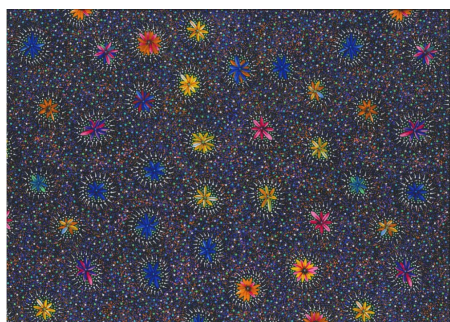

Herkunft Australien
Material Baumwolle
Flächengewicht 130 g/m²
Breite 110 cm

Artikelnummer: AS187

Preis: 10,49 € / ½ lfm

BUSH BERRY ECRU

Herkunft Australien
Material Baumwolle
Flächengewicht 130 g/m²
Breite 110 cm

Artikelnummer: AS186

Preis: 10,49 € / ½ lfm

KANGAROO IN THE FOREST BROWN

Herkunft Australien
Material Baumwolle
Flächengewicht 130 g/m²
Breite 110 cm

Artikelnummer: AS183

Preis: 10,49 € / ½ lfm

WILD BUSH FLOWERS BLACK