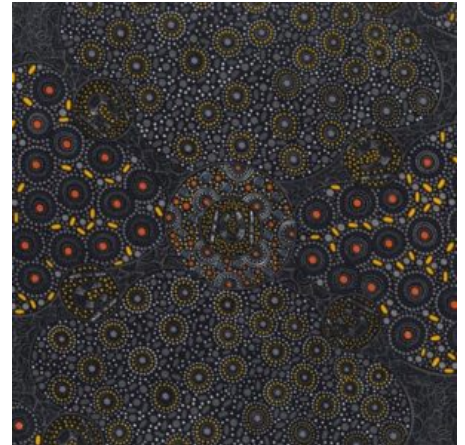

WOMEN COLLECTING WATER YELLOW

Herkunft Australien
Material Baumwolle
Flächengewicht 130 g/m²
Breite 110 cm

Artikelnummer: AS162
Preis: 10,49 € / ½ lfm