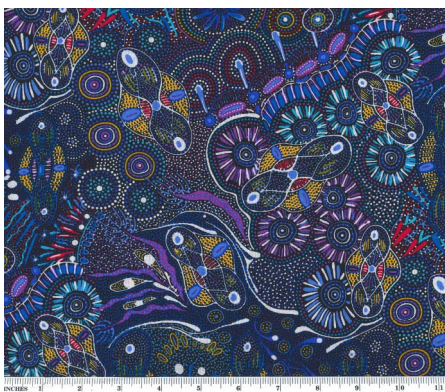

Artikelnummer: AS178

Preis: 10,49 € / ½ lfm

WOMEN COLLECTING BUSH FOOD BROWN

Herkunft Australien
Material Baumwolle
Flächengewicht 130 g/m²
Breite 110 cm

Artikelnummer: AS177

Preis: 10,49 € / ½ lfm

BUSH TUCKER AFTER RAIN IN NT BLUE