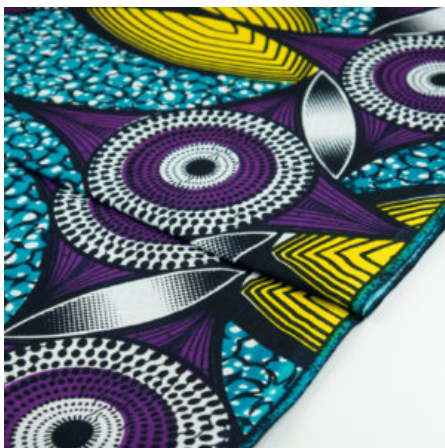

QSPICE - WATER FANTASIES

Herkunft Afrika, Ghana
Breite 117 cm
Flächengewicht 138 g/m²
Material Baumwolle

Artikelnummer: GHQS113

Preis: 9,95 € / ½ lfm