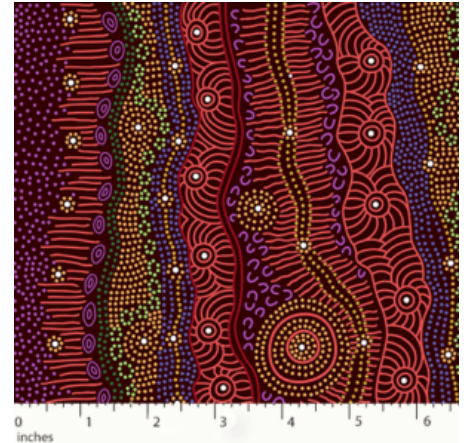

GATHERING BY THE CREEK BURGUNDY

Herkunft Australien
Material Baumwolle
Flächengewicht 130 g/m²
Breite 110 cm

Artikelnummer: AS148

Preis: 10,49 € / ½ lfm