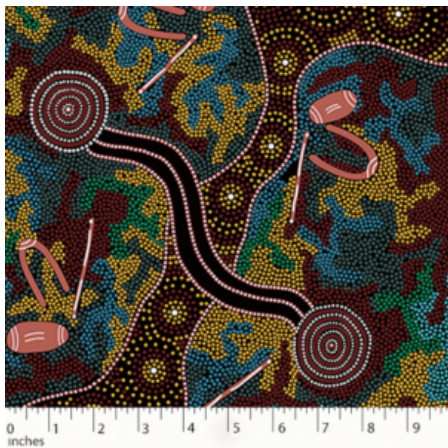

Herkunft Australien
Material Baumwolle
Flächengewicht 130 g/m²
Breite 110 cm

Artikelnummer: AS154

Preis: 10,49 € / ½ lfm

MEETING PLACES BLACK

Herkunft Australien
Material Baumwolle
Flächengewicht 130 g/m²
Breite 110 cm

Artikelnummer: AS151

Preis: 10,49 € / ½ lfm

GATHERING BY THE CREEK BURGUNDY

Herkunft Australien
Material Baumwolle
Flächengewicht 130 g/m²
Breite 110 cm

Artikelnummer: AS148

Preis: 10,49 € / ½ lfm

WOMEN DANCING FOR RAIN RED