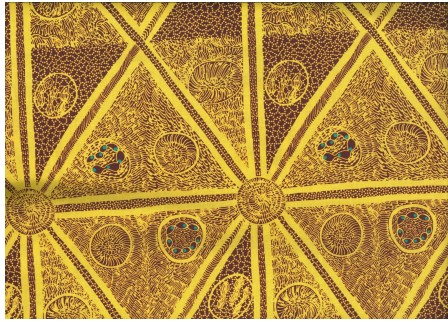

Herkunft Australien
Material Baumwolle
Flächengewicht 130 g/m²
Breite 110 cm

Artikelnummer: AS174

Preis: 10,49 € / ½ lfm

SPIRIT DREAMING GREEN

Herkunft Australien
Material Baumwolle
Flächengewicht 130 g/m²
Breite 110 cm

Artikelnummer: AS166

Preis: 10,49 € / ½ lfm

SWEET POTATO YELLOW

Herkunft Australien
 Material Baumwolle
 Flächengewicht 130 g/m²
 Breite 110 cm

Artikelnummer: AS164
 Preis: 10,49 € / ½ lfm

BUSH LEMON RED

Herkunft Australien
 Material Baumwolle
 Flächengewicht 130 g/m²
 Breite 110 cm