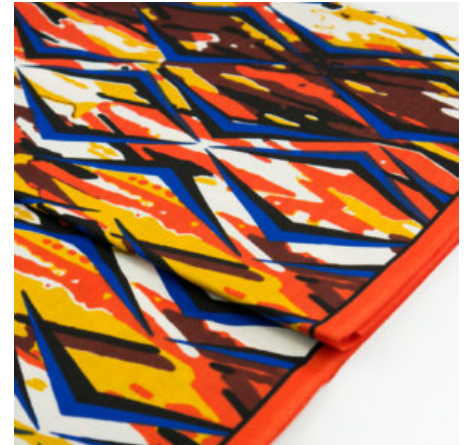

DA VIVA - BUSH FIRES

Herkunft Afrika, Ghana
Breite 117 cm
Flächengewicht 138 g/m²
Material Baumwolle

Artikelnummer: GHDV127

Preis: 9,99 € / ½ lfm