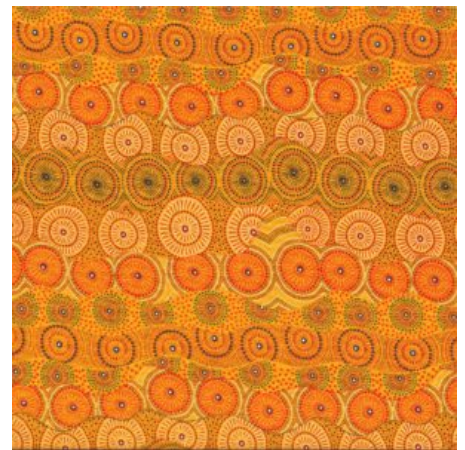

Artikelnummer: AS158
 Preis: 10,49 € / ½ lfm

ALPARA SEED YELLOW

Herkunft Australien
 Material Baumwolle
 Flächengewicht 130 g/m²
 Breite 110 cm

Artikelnummer: AS157
 Preis: 10,49 € / ½ lfm

MEETING PLACES ECRU