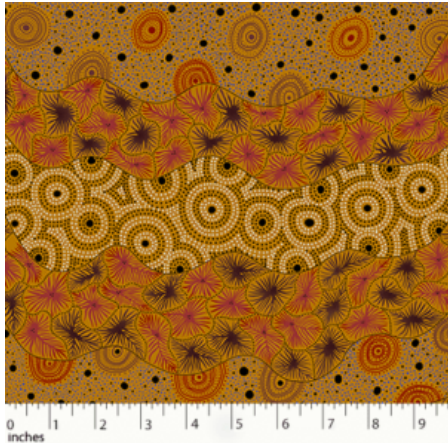

Artikelnummer: AS144

Preis: 10,49 € / ½ lfm

WOMEN'S BODY DREAMING MUSTARD

Herkunft Australien
Material Baumwolle
Flächengewicht 130 g/m²
Breite 110 cm

Artikelnummer: AS143

Preis: 10,49 € / ½ lfm

WILD SEED & WATERHOLE YELLOW