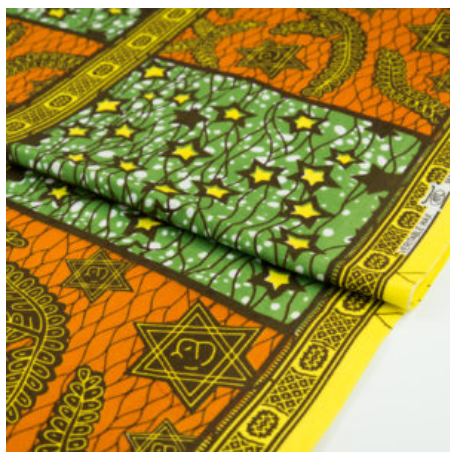

Artikelnummer: GHQS113

Preis: 9,95 € / ½ lfm

QSPICE - FISH EYE

Herkunft Afrika, Ghana
Breite 117 cm
Flächengewicht 138 g/m²
Material Baumwolle

Artikelnummer: GHQS110

Preis: 9,95 € / ½ lfm

QSPICE - STAR GARDEN