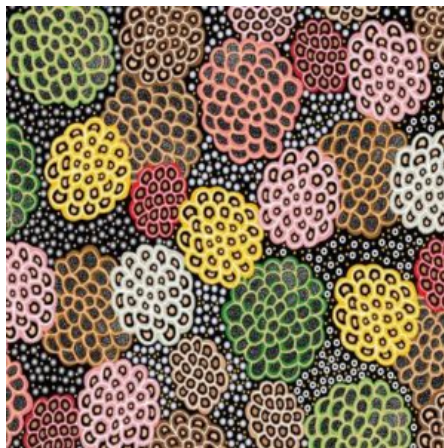

DANCING FLOWERS BLACK

Herkunft Australien
Material Baumwolle
Flächengewicht 130 g/m²
Breite 110 cm

Artikelnummer: AS144

Preis: 10,49 € / ½ lfm