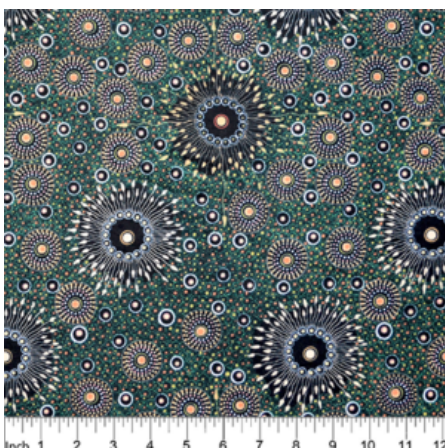

ONION DREAMING FOREST GREEN

Herkunft Australien
Material Baumwolle
Flächengewicht 130 g/m²
Breite 110 cm

Artikelnummer: AS187

Preis: 10,49 € / ½ lfm