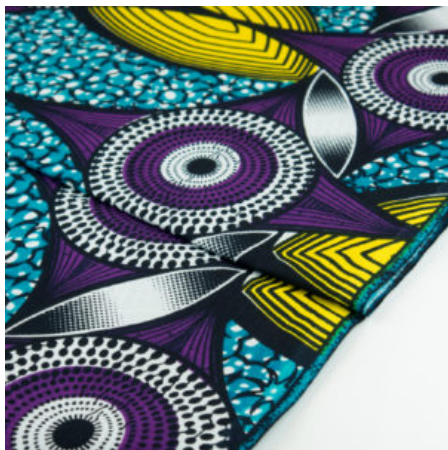

QSPICE - WATER FANTASIES

Herkunft Afrika, Ghana
Breite 117 cm
Flächengewicht 138 g/m²
Material Baumwolle

Artikelnummer: GHQS113

Preis: 9,95 € / ½ lfm