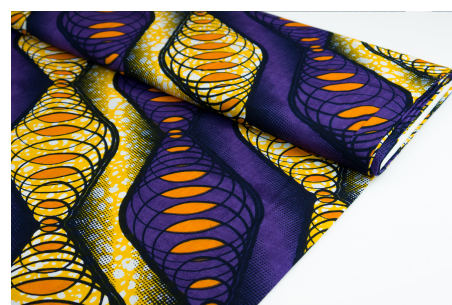

QSPICE - SLINKY COILS

Herkunft Afrika, Ghana
Breite 117 cm
Flächengewicht 138 g/m²
Material Baumwolle

Artikelnummer: GHQS115

Preis: 9,95 € / ½ lfm