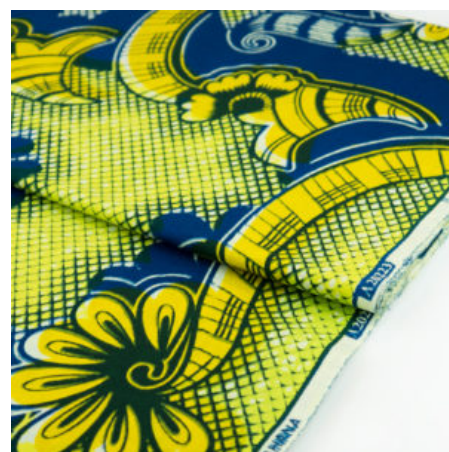

Herkunft Australien
Material Baumwolle
Flächengewicht 130 g/m²
Breite 110 cm

Artikelnummer: AS143
Preis: 10,49 € / ½ lfm

WILD SEED & WATERHOLE YELLOW

Herkunft Australien
Material Baumwolle
Flächengewicht 130 g/m²
Breite 110 cm

Artikelnummer: AS142
Preis: 10,49 € / ½ lfm

DA VIVA - BUSH FIRES

Herkunft Afrika, Ghana
Breite 117 cm
Flächengewicht 138 g/m²
Material Baumwolle

Artikelnummer: GHDV127
Preis: 9,99 € / ½ lfm

DA VIVA - KEYAH

Herkunft Afrika, Ghana
Breite 117 cm
Flächengewicht 138 g/m²
Material Baumwolle

Artikelnummer: GHDV126
Preis: 9,99 € / ½ lfm

ABC WAX - HENNA FLORAL

Herkunft Afrika, Ghana
Breite 120 cm
Flächengewicht 138 g/m²
Material Baumwolle