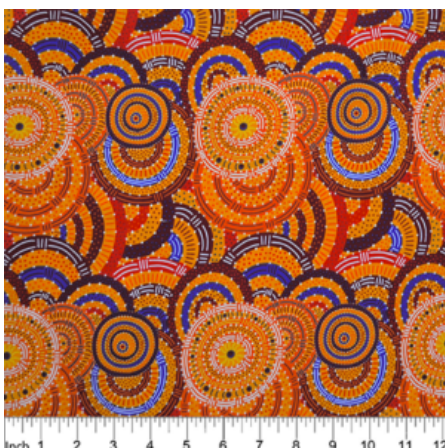

Artikelnummer: AS147

Preis: 10,49 € / ½ lfm

DANCING FLOWERS BLACK

Herkunft Australien
Material Baumwolle
Flächengewicht 130 g/m²
Breite 110 cm

Artikelnummer: AS144
Preis: 10,49 € / ½ lfm

WOMEN'S BODY DREAMING MUSTARD

Herkunft Australien
Material Baumwolle
Flächengewicht 130 g/m²
Breite 110 cm

Artikelnummer: AS143
Preis: 10,49 € / ½ lfm

WILD SEED & WATERHOLE YELLOW

Herkunft Australien
Material Baumwolle
Flächengewicht 130 g/m²
Breite 110 cm