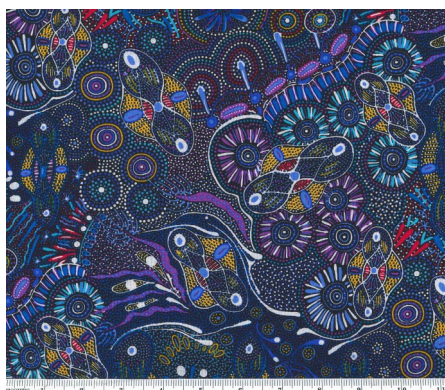

Herkunft Australien
Material Baumwolle
Flächengewicht 130 g/m²
Breite 110 cm

Artikelnummer: AS183

Preis: 10,49 € / ½ lfm

WILD BUSH FLOWERS BLACK

Herkunft Australien
Material Baumwolle
Flächengewicht 130 g/m²
Breite 110 cm

Artikelnummer: AS181

Preis: 10,49 € / ½ lfm

WINTER SPIRITS PURPLE

Herkunft Australien
Material Baumwolle
Flächengewicht 130 g/m²
Breite 110 cm

Artikelnummer: AS178

Preis: 10,49 € / ½ lfm

**WOMEN COLLECTING
BUSH FOOD BROWN**

Herkunft Australien
Material Baumwolle
Flächengewicht 130 g/m²
Breite 110 cm

Artikelnummer: AS177

Preis: 10,49 € / ½ lfm

**BUSH TUCKER AFTER
RAIN IN NT BLUE**

Herkunft Australien
Material Baumwolle
Flächengewicht 130 g/m²
Breite 110 cm

Artikelnummer: AS174

Preis: 10,49 € / ½ lfm

SPIRIT ANNA PURNA

Herkunft Asien, Nepal
Breite 120 cm
Flächengewicht 343 g/m²
Material Baumwolle

Artikelnummer: NS51

Preis: 13,95 € / ½ lfm

SPIRIT LHOTSE

Herkunft Asien, Nepal
Breite 120 cm
Flächengewicht 343 g/m²
Material Baumwolle