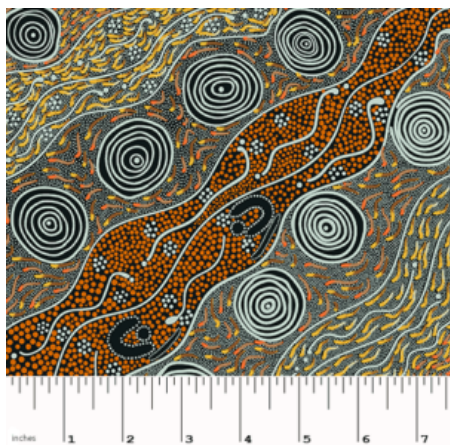

DESIGNER STOFF

BUSH CAMP YELLOW

Herkunft Australien
Material Baumwolle
Flächengewicht 130 g/m²
Breite 110 cm

Artikelnummer: AS190

Preis: 10,49 € / ½ lfm