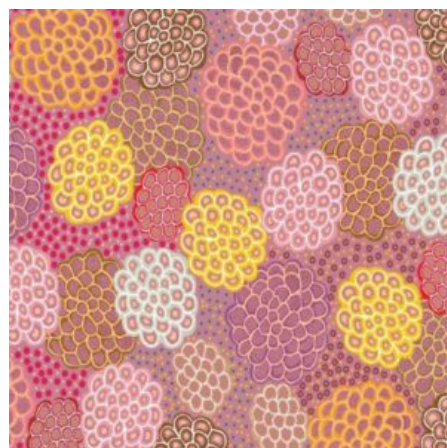

DANCING FLOWERS PINK

Herkunft Australien
Material Baumwolle
Flächengewicht 130 g/m²
Breite 110 cm

Artikelnummer: AS135

Preis: 10,49 € / ½ lfm