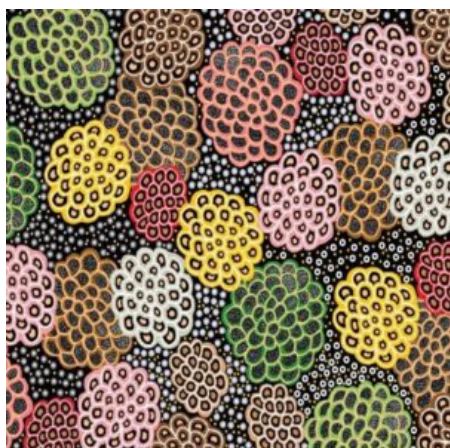

DANCING FLOWERS BLACK

Herkunft Australien
Material Baumwolle
Flächengewicht 130 g/m²
Breite 110 cm

Artikelnummer: AS144
Preis: 10,49 € / ½ lfm