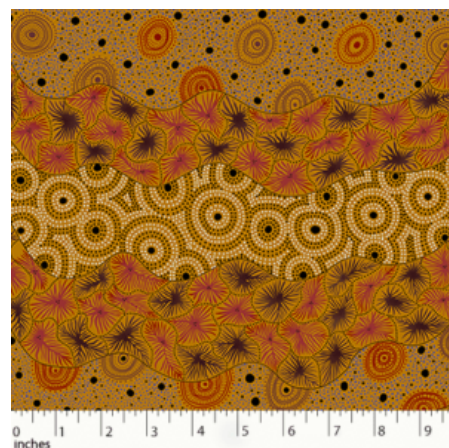

Artikelnummer: AS147

Preis: 10,49 € / ½ lfm

DANCING FLOWERS BLACK

Herkunft Australien
Material Baumwolle
Flächengewicht 130 g/m²
Breite 110 cm

Artikelnummer: AS144
Preis: 10,49 € / ½ lfm

WOMEN'S BODY DREAMING MUSTARD

Herkunft Australien
Material Baumwolle
Flächengewicht 130 g/m²
Breite 110 cm

Artikelnummer: AS143
Preis: 10,49 € / ½ lfm

WILD SEED & WATERHOLE YELLOW

Herkunft Australien
Material Baumwolle
Flächengewicht 130 g/m²
Breite 110 cm