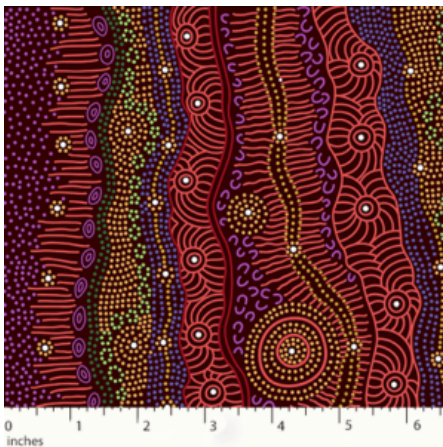

Artikelnummer: AS154

Preis: 10,49 € / ½ lfm

MEETING PLACES BLACK

Herkunft Australien
Material Baumwolle
Flächengewicht 130 g/m²
Breite 110 cm

Artikelnummer: AS151

Preis: 10,49 € / ½ lfm

GATHERING BY THE CREEK BURGUNDY