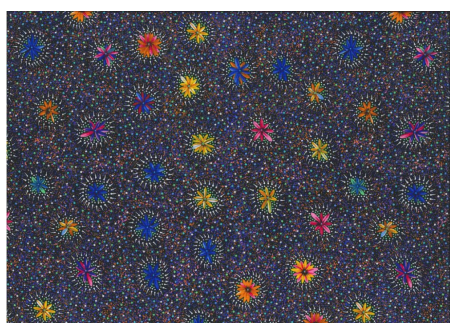

Artikelnummer: AS187

Preis: 10,49 € / ½ lfm

BUSH BERRY ECRU

Herkunft Australien
Material Baumwolle
Flächengewicht 130 g/m²
Breite 110 cm

Artikelnummer: AS186

Preis: 10,49 € / ½ lfm

KANGAROO IN THE FOREST BROWN

Herkunft Australien
Material Baumwolle
Flächengewicht 130 g/m²
Breite 110 cm

Artikelnummer: AS183

Preis: 10,49 € / ½ lfm

WILD BUSH FLOWERS BLACK

Herkunft Australien
Material Baumwolle
Flächengewicht 130 g/m²
Breite 110 cm