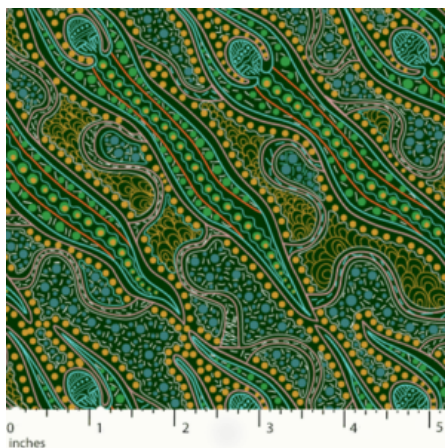

Artikelnummer: AS174

Preis: 10,49 € / ½ lfm

SPIRIT ANNA PURNA

Herkunft Asien, Nepal
Breite 120 cm
Flächengewicht 343 g/m²
Material Baumwolle

Artikelnummer: NS51

Preis: 13,95 € / ½ lfm

SPIRIT LHOTSE

Herkunft Asien, Nepal
Breite 120 cm
Flächengewicht 343 g/m²
Material Baumwolle

Artikelnummer: NS52

Preis: 13,95 € / ½ lfm

SPIRIT DREAMING GREEN

Herkunft Australien
Material Baumwolle
Flächengewicht 130 g/m²
Breite 110 cm

Artikelnummer: AS166

Preis: 10,49 € / ½ lfm

SWEET POTATO YELLOW

Herkunft Australien
Material Baumwolle
Flächengewicht 130 g/m²
Breite 110 cm