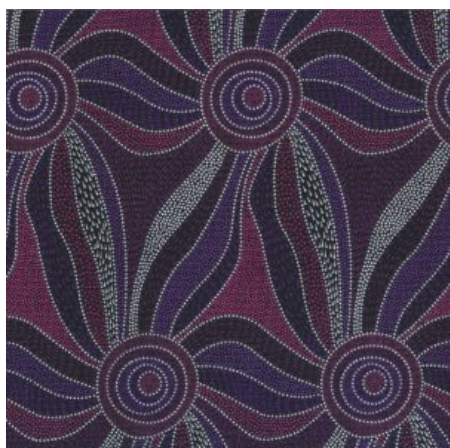

Artikelnummer: AS157  
 Preis: 10,49 € / ½ lfm

**BUSH FLOWERS BLUE**

Herkunft Australien  
 Material Baumwolle  
 Flächengewicht 130 g/m<sup>2</sup>  
 Breite 110 cm

Artikelnummer: AS156  
 Preis: 10,49 € / ½ lfm