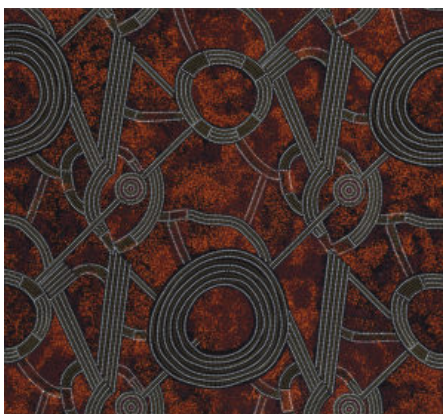

### BUSH CAMP YELLOW

Herkunft Australien  
Material Baumwolle  
Flächengewicht 130 g/m<sup>2</sup>  
Breite 110 cm

Artikelnummer: AS190

Preis: 10,49 € / ½ lfm