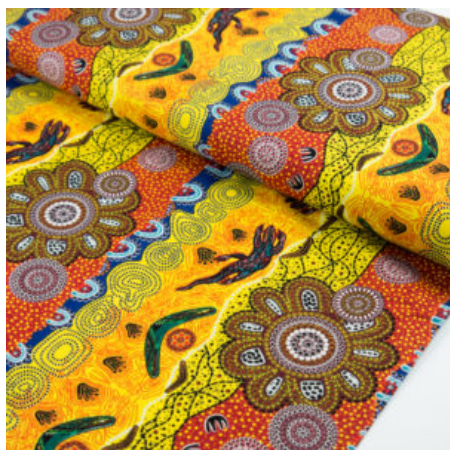

Artikelnummer: AS110

Preis: 10,49 € / ½ lfm

SALT LAKE RED

Herkunft Australien
Material Baumwolle
Flächengewicht 130 g/m²
Breite 110 cm

Artikelnummer: AS109

Preis: 10,49 € / ½ lfm

HOME COUNTRY GOLD

Herkunft Australien
Material Baumwolle
Flächengewicht 130 g/m²
Breite 110 cm