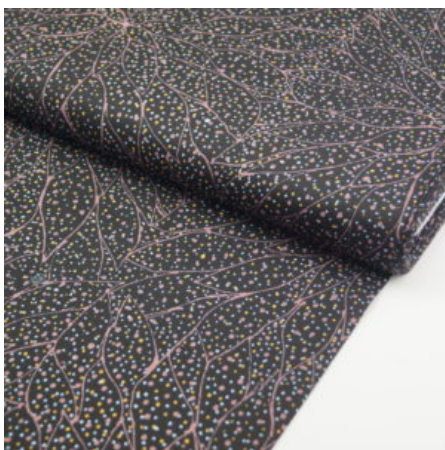

Artikelnummer: AS104

Preis: 10,49 € / ½ lfm

WATERHOLE BROWN

Flächengewicht 130 g/m²
Breite 110 cm
Material Baumwolle
Herkunft Australien

Artikelnummer: AS67

Preis: 10,49 € / ½ lfm

UNTITLED NEUTRAL

Flächengewicht 130 g/m²
Breite 110 cm
Material Baumwolle
Herkunft Australien

Artikelnummer: AS63

Preis: 10,49 € / ½ lfm

THE FALLEN SEEDS BLACK

Flächengewicht 130 g/m²
Breite 110 cm
Material Baumwolle
Herkunft Australien

Artikelnummer: AS61

Preis: 10,49 € / ½ lfm

BROLGA LIFE BLUE

Herkunft Australien
Material Baumwolle
Flächengewicht 130 g/m²
Breite 110 cm