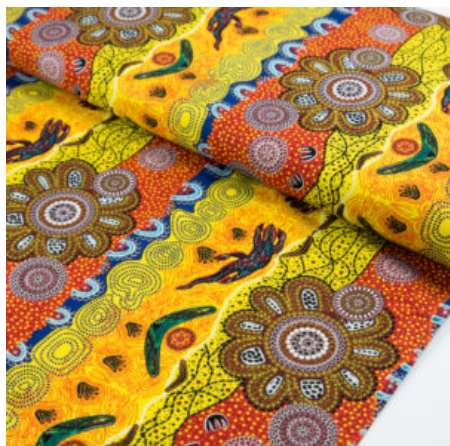

HOME COUNTRY GOLD

Herkunft Australien
Material Baumwolle
Flächengewicht 130 g/m²
Breite 110 cm

Artikelnummer: AS105

Preis: 10,49 € / ½ lfm