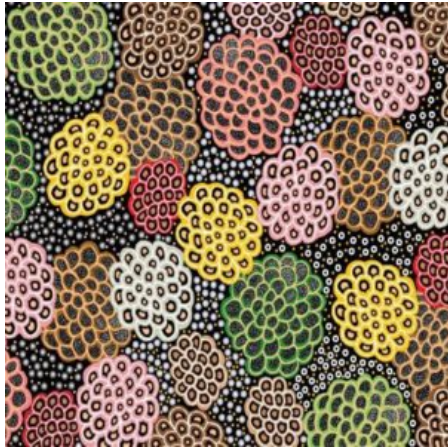

Artikelnummer: AS146

Preis: 10,49 € / ½ lfm

WRENS & EUCALYPTUS MAUVE

Herkunft Australien
Material Baumwolle
Flächengewicht 130 g/m²
Breite 110 cm

Artikelnummer: AS145

Preis: 10,49 € / ½ lfm

**DANCING FLOWERS
BLACK**