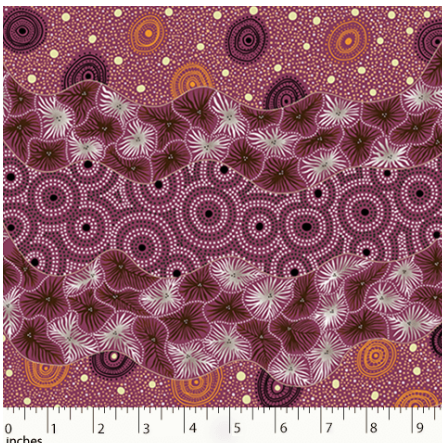

WILD SEED & WATERHOLE RED

Herkunft Australien
Material Baumwolle
Flächengewicht 130 g/m²
Breite 110 cm

Artikelnummer: AS170

Preis: 10,49 € / ½ lfm