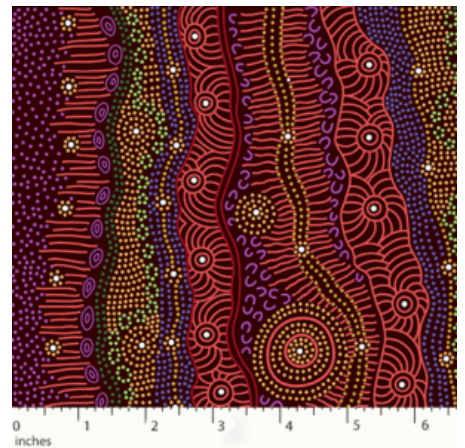

GATHERING BY THE CREEK BURGUNDY

Herkunft Australien
Material Baumwolle
Flächengewicht 130 g/m²
Breite 110 cm

Artikelnummer: AS148

Preis: 10,49 € / ½ lfm