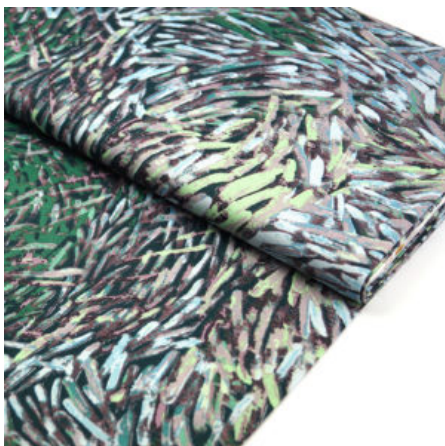

BUSH YAM X2 GREEN

Herkunft Australien
Flächengewicht 130 g/m²
Breite 110 cm
Material Baumwolle

Artikelnummer: AS05

Preis: 10,49 € / ½ lfm