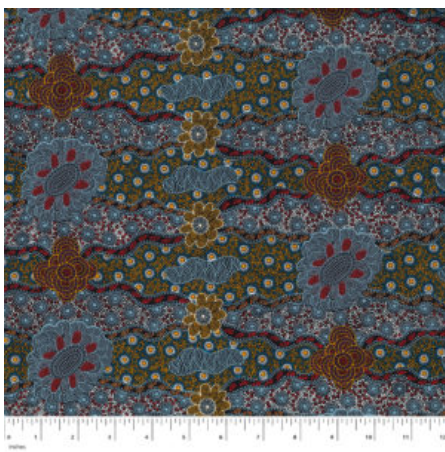

Artikelnummer: AS136

Preis: 10,49 € / ½ lfm

DANCING FLOWERS PINK

Herkunft Australien
Material Baumwolle
Flächengewicht 130 g/m²
Breite 110 cm

Artikelnummer: AS135

Preis: 10,49 € / ½ lfm

LILLUP DREAMING ASH

Herkunft Australien
Material Baumwolle
Flächengewicht 130 g/m²
Breite 110 cm