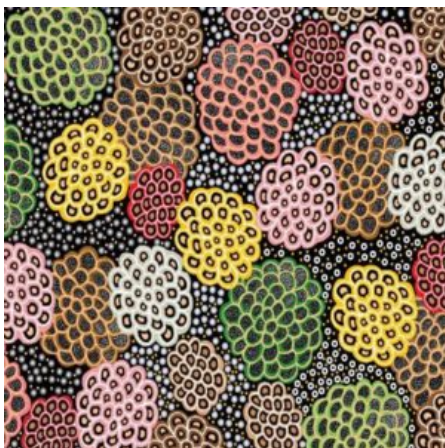

**DANCING FLOWERS
BLACK**

Herkunft Australien
Material Baumwolle
Flächengewicht 130 g/m²
Breite 110 cm

Artikelnummer: AS144
Preis: 10,49 € / ½ lfm