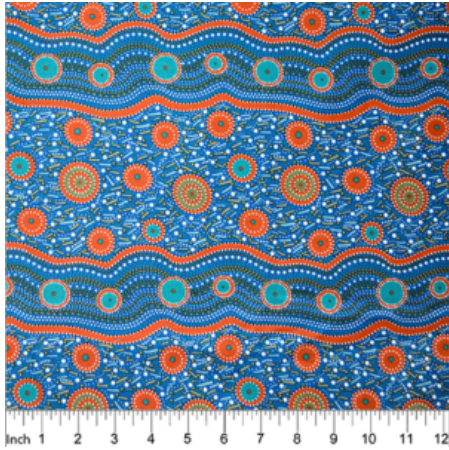

Artikelnummer: AS133

Preis: 10,49 € / ½ lfm

UNDERGROUND WATER OLIVE

Herkunft Australien
Material Baumwolle
Flächengewicht 130 g/m²
Breite 110 cm

Artikelnummer: AS132

Preis: 10,49 € / ½ lfm

WILD BEANS BLUE

Herkunft Australien
Material Baumwolle
Flächengewicht 130 g/m²
Breite 110 cm