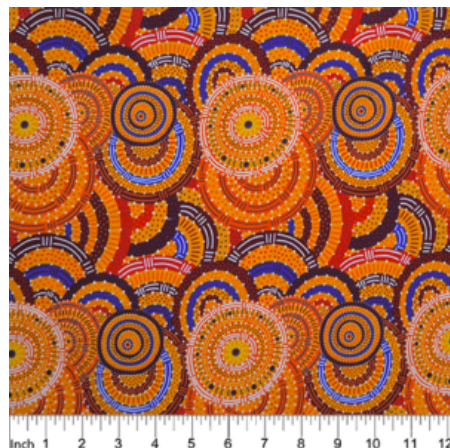

**WOMEN'S BODY
DREAMING MUSTARD**

Herkunft Australien
Material Baumwolle
Flächengewicht 130 g/m²
Breite 110 cm

Artikelnummer: AS143
Preis: 10,49 € / ½ lfm