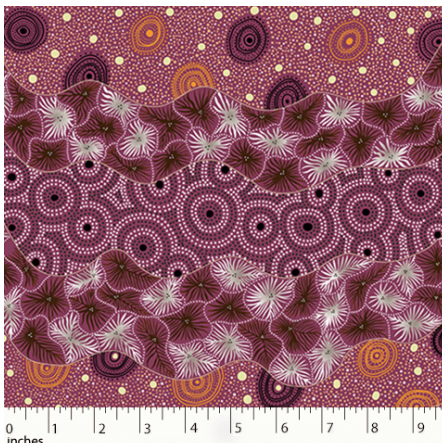

Herkunft Australien
Material Baumwolle
Flächengewicht 130 g/m²
Breite 110 cm

Artikelnummer: AS176
Preis: 10,49 € / ½ lfm

BUSH WORM BLUE

Herkunft Australien
Material Baumwolle
Flächengewicht 130 g/m²
Breite 110 cm

Artikelnummer: AS175
Preis: 10,49 € / ½ lfm

BUSH TUCKER AFTER RAIN IN NT BLUE

Herkunft Australien
Material Baumwolle
Flächengewicht 130 g/m²
Breite 110 cm

Artikelnummer: AS174
Preis: 10,49 € / ½ lfm

BUSH PLUM GREEN

Herkunft Australien
Material Baumwolle
Flächengewicht 130 g/m²
Breite 110 cm

Artikelnummer: AS172
Preis: 10,49 € / ½ lfm

WILD SEED & WATERHOLE RED

Herkunft Australien
Material Baumwolle
Flächengewicht 130 g/m²
Breite 110 cm