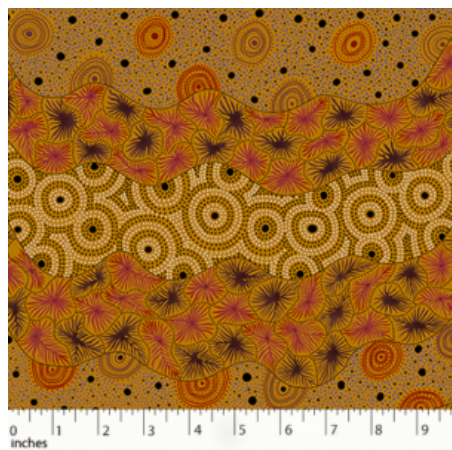

**WILD SEED &
WATERHOLE YELLOW**

Herkunft Australien
Material Baumwolle
Flächengewicht 130 g/m²
Breite 110 cm

Artikelnummer: AS142
Preis: 10,49 € / ½ lfm