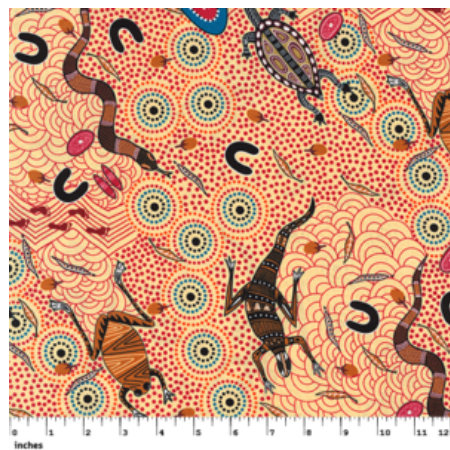

**AROUND WATERHOLE
ECRU**

Herkunft Australien
Material Baumwolle
Flächengewicht 130 g/m²
Breite 110 cm

Artikelnummer: AS139
Preis: 10,49 € / ½ lfm