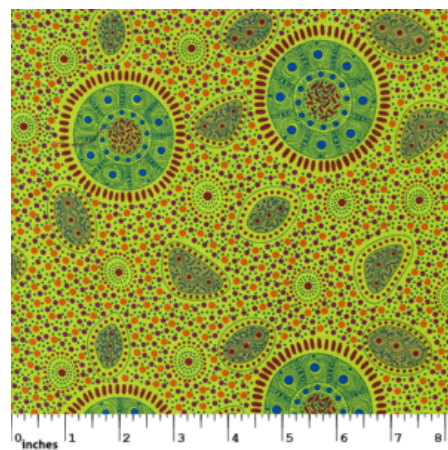

**BUSH ONIONS & WILD
FLOWERS GREEN**

Herkunft Australien
Material Baumwolle
Flächengewicht 130 g/m²
Breite 110 cm

Artikelnummer: AS120
Preis: 10,49 € / ½ lfm