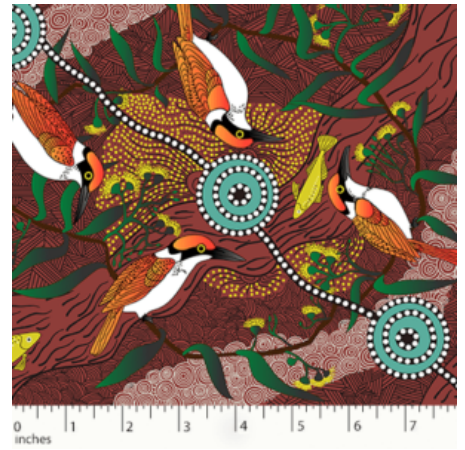

### WOMEN'S BUSINESS GOLD

Herkunft Australien  
Material Baumwolle  
Flächengewicht 130 g/m<sup>2</sup>  
Breite 110 cm

Artikelnummer: AS111

Preis: 10,49 € / ½ lfm