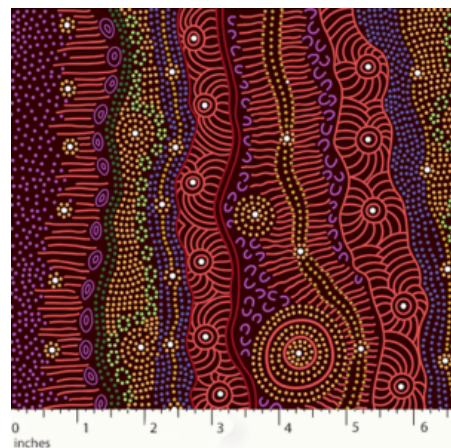

GATHERING BY THE CREEK BURGUNDY

Herkunft Australien
Material Baumwolle
Flächengewicht 130 g/m²
Breite 110 cm

Artikelnummer: AS148
Preis: 10,49 € / ½ lfm