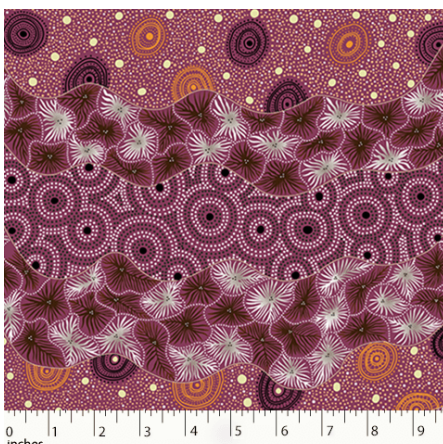

WILD SEED & WATERHOLE RED

Herkunft Australien
Material Baumwolle
Flächengewicht 130 g/m²
Breite 110 cm

Artikelnummer: AS170

Preis: 10,49 € / ½ lfm