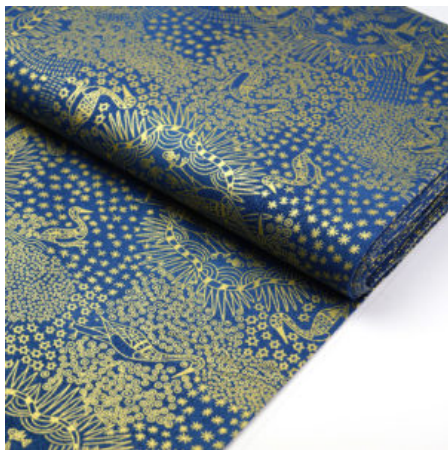

WATERHOLE BROWN

Flächengewicht 130 g/m²
Breite 110 cm
Material Baumwolle
Herkunft Australien

Artikelnummer: AS67

Preis: 10,49 € / ½ lfm

**THE FALLEN SEEDS
BLACK**

Flächengewicht 130 g/m²
Breite 110 cm
Material Baumwolle
Herkunft Australien

Artikelnummer: AS61

Preis: 10,49 € / ½ lfm

BROLGA LIFE BLUE

Herkunft Australien
Material Baumwolle
Flächengewicht 130 g/m²
Breite 110 cm

Artikelnummer: AS28

Preis: 10,49 € / ½ lfm

**WILD DESERT FLOWER
PURPLE**