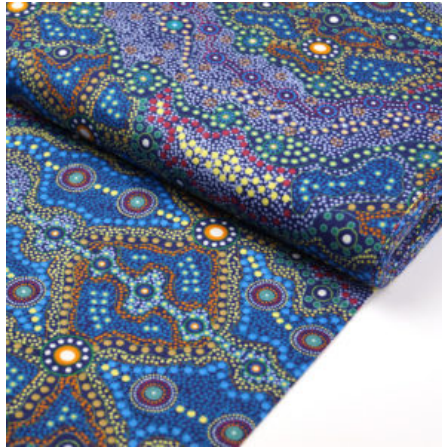

Artikelnummer: AS51

Preis: 10,49 € / ½ lfm

WOMEN COLLECTING WATER PURPLE

Herkunft Australien
Flächengewicht 130 g/m²
Breite 110 cm
Material Baumwolle

Artikelnummer: AS44

Preis: 10,49 € / ½ lfm

YALKE BLUE

Herkunft Australien
Breite 110 cm
Flächengewicht 130 g/m²
Material Baumwolle