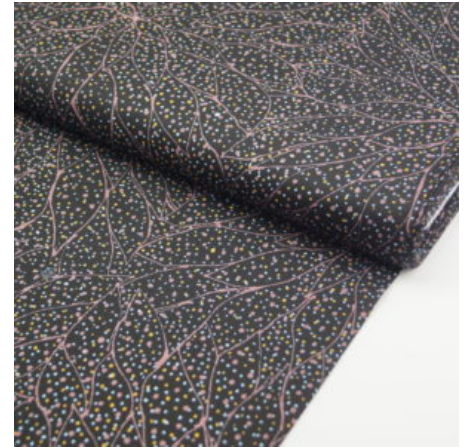

WATERHOLE BROWN

Flächengewicht 130 g/m²
Breite 110 cm
Material Baumwolle
Herkunft Australien

Artikelnummer: AS67

Preis: 10,49 € / ½ lfm

**THE FALLEN SEEDS
BLACK**

Flächengewicht 130 g/m²
Breite 110 cm
Material Baumwolle
Herkunft Australien