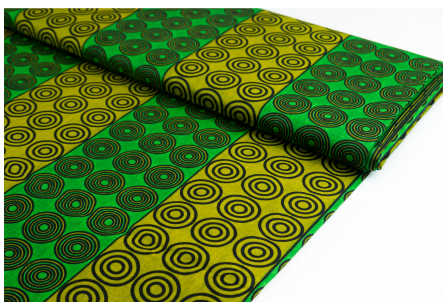

DA VIVA - CIRCLES GREEN

Herkunft Afrika, Ghana
Breite 117 cm
Flächengewicht 138 g/m²
Material Baumwolle

Artikelnummer: GHDV140

Preis: 10,45 € / ½ lfm