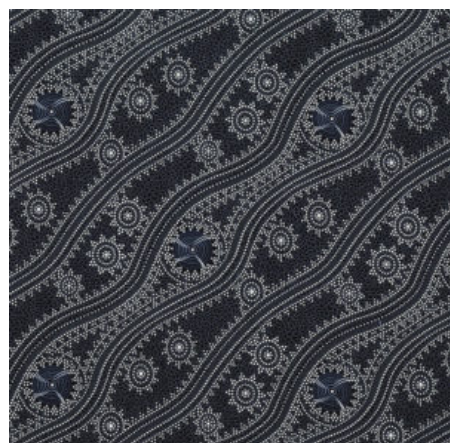

**STARS IN THE SKY
BLACK**

Herkunft Australien
Material Baumwolle
Flächengewicht 130 g/m²
Breite 110 cm

Artikelnummer: AS169

Preis: 10,49 € / ½ lfm