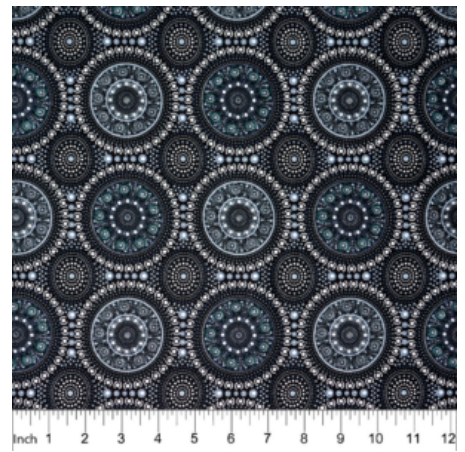

Artikelnummer: AS128

Preis: 10,49 € / ½ lfm

UTOPIA BUSH PLUM RED

Herkunft Australien
Material Baumwolle
Flächengewicht 130 g/m²
Breite 110 cm

Artikelnummer: AS124

Preis: 10,49 € / ½ lfm

BUSH BERRY ASH

Herkunft Australien
Material Baumwolle
Flächengewicht 130 g/m²
Breite 110 cm