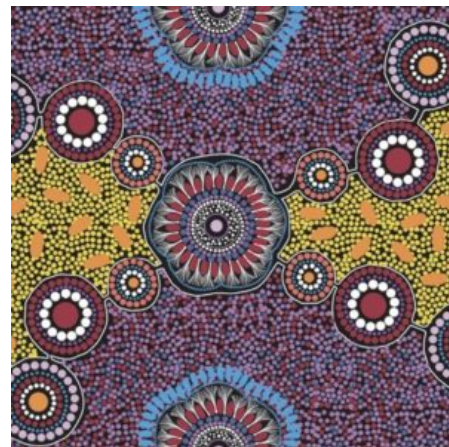

Artikelnummer: AS154

Preis: 10,49 € / ½ lfm

MEETING PLACES BLACK

Herkunft Australien
Material Baumwolle
Flächengewicht 130 g/m²
Breite 110 cm

Artikelnummer: AS151

Preis: 10,49 € / ½ lfm

GATHERING BY THE CREEK BURGUNDY