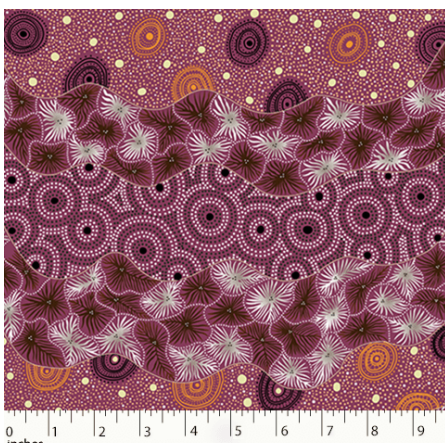

Herkunft Australien
Material Baumwolle
Flächengewicht 130 g/m²
Breite 110 cm

Artikelnummer: AS176
Preis: 10,49 € / ½ lfm

BUSH WORM BLUE

Herkunft Australien
Material Baumwolle
Flächengewicht 130 g/m²
Breite 110 cm

Artikelnummer: AS175
Preis: 10,49 € / ½ lfm

**BUSH TUCKER AFTER
RAIN IN NT BLUE**

Herkunft Australien
Material Baumwolle
Flächengewicht 130 g/m²
Breite 110 cm

Artikelnummer: AS174
Preis: 10,49 € / ½ lfm

BUSH PLUM GREEN

Herkunft Australien
Material Baumwolle
Flächengewicht 130 g/m²
Breite 110 cm

Artikelnummer: AS172

Preis: 10,49 € / ½ lfm

**WILD SEED &
WATERHOLE RED**

Herkunft Australien
Material Baumwolle
Flächengewicht 130 g/m²
Breite 110 cm