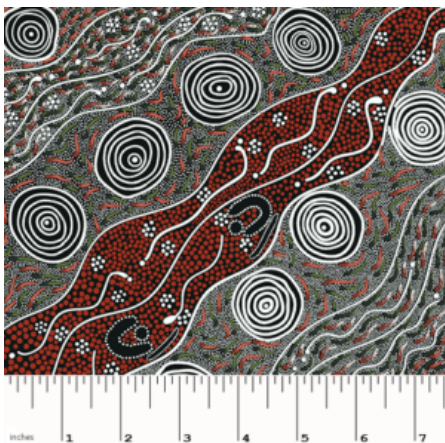

BUSH CAMP RED

Herkunft Australien
Material Baumwolle
Flächengewicht 130 g/m²
Breite 110 cm

Artikelnummer: AS141

Preis: 10,49 € / ½ lfm