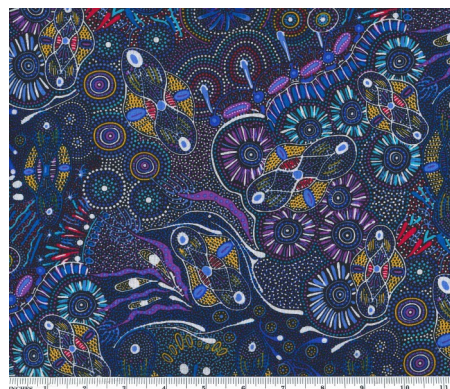

**BUSH TUCKER AFTER
RAIN IN NT BLUE**

Herkunft Australien
Material Baumwolle
Flächengewicht 130 g/m²
Breite 110 cm

Artikelnummer: AS174
Preis: 10,49 € / ½ lfm