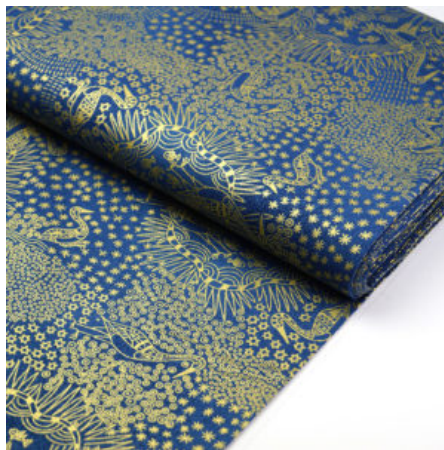

Artikelnummer: AS63

Preis: 10,49 € / ½ lfm

THE FALLEN SEEDS BLACK

Flächengewicht 130 g/m²
Breite 110 cm
Material Baumwolle
Herkunft Australien

Artikelnummer: AS61

Preis: 10,49 € / ½ lfm

BROLGA LIFE BLUE

Herkunft Australien
Material Baumwolle
Flächengewicht 130 g/m²
Breite 110 cm