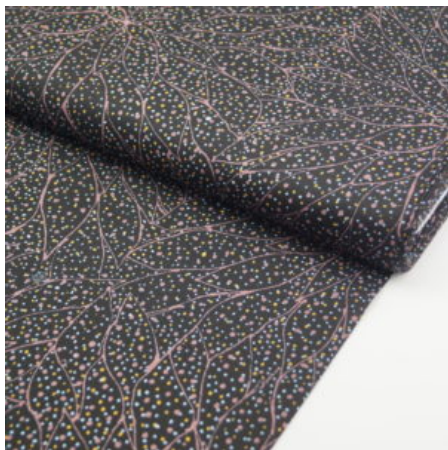

Artikelnummer: AS102-BIO

Preis: 12,45 € / ½ lfm

WATERHOLE BROWN

Flächengewicht 130 g/m²
Breite 110 cm
Material Baumwolle
Herkunft Australien

Artikelnummer: AS67

Preis: 10,49 € / ½ lfm

UNTITLED NEUTRAL

Flächengewicht 130 g/m²
Breite 110 cm
Material Baumwolle
Herkunft Australien

Artikelnummer: AS63

Preis: 10,49 € / ½ lfm

THE FALLEN SEEDS BLACK

Flächengewicht 130 g/m²
Breite 110 cm
Material Baumwolle
Herkunft Australien

Artikelnummer: AS61

Preis: 10,49 € / ½ lfm

BROLGA LIFE BLUE

Herkunft Australien
Material Baumwolle
Flächengewicht 130 g/m²
Breite 110 cm