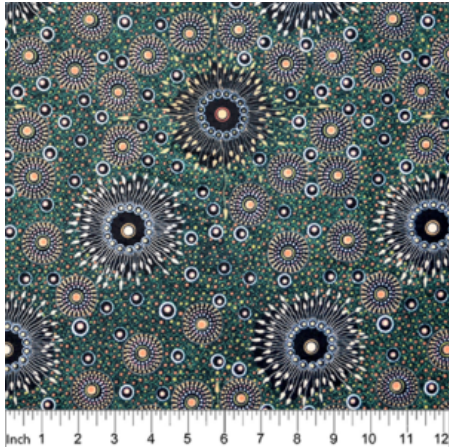

Artikelnummer: AS189

Preis: 10,49 € / ½ lfm

DESERT FLORA PURPLE

Herkunft Australien
Material Baumwolle
Flächengewicht 130 g/m²
Breite 110 cm

Artikelnummer: AS188

Preis: 10,49 € / ½ lfm

**ONION DREAMING
FOREST GREEN**