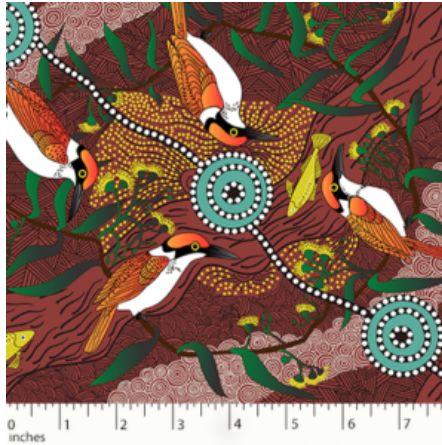

**KINGFISHER CAMP RIVER
RED**

Herkunft Australien
Material Baumwolle
Flächengewicht 130 g/m²
Breite 110 cm

Artikelnummer: AS110

Preis: 10,49 € / ½ lfm