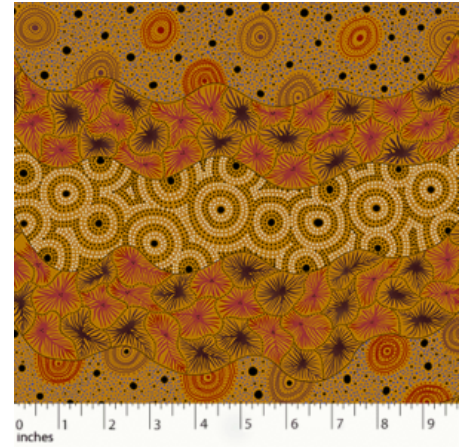

**WILD SEED &
WATERHOLE YELLOW**

Herkunft Australien
Material Baumwolle
Flächengewicht 130 g/m²
Breite 110 cm

Artikelnummer: AS142

Preis: 10,49 € / ½ lfm