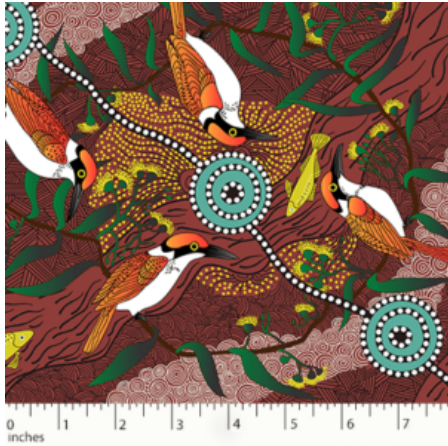

EISVOGEL BAUMWOLLSTOFF

KINGFISHER CAMP RIVER RED

Herkunft	Australien
Material	Baumwolle
Flächengewicht	130 g/m ²
Breite	110 cm

Artikelnummer: AS110

Preis: 10,49 € / ½ lfm

ANBIETERKENNZEICHNUNG

Ubuntu World UG (haftungsbeschränkt)
Ringstr. 11
65451 Kelsterbach
Deutschland