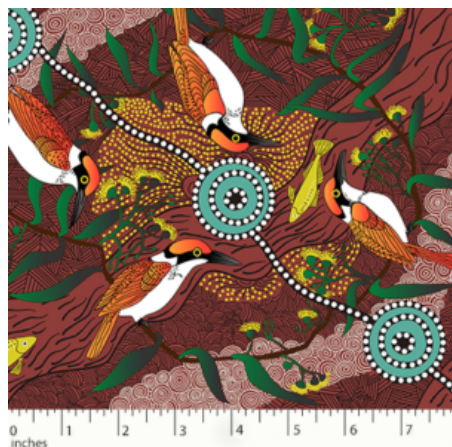

## EISVOGEL

### KINGFISHER CAMP RIVER RED

Herkunft Australien  
Material Baumwolle  
Flächengewicht 130 g/m<sup>2</sup>  
Breite 110 cm

Artikelnummer: AS110

Preis: 10,49 € / ½ lfm

### KINGFISHER CAMP - BIO BAUMWOLLSTOFF

Herkunft Australien  
Flächengewicht 130 g/m<sup>2</sup>  
Breite 110 cm  
Material Bio-Baumwolle

Artikelnummer: AS101-BIO

Preis: 12,45 € / ½ lfm