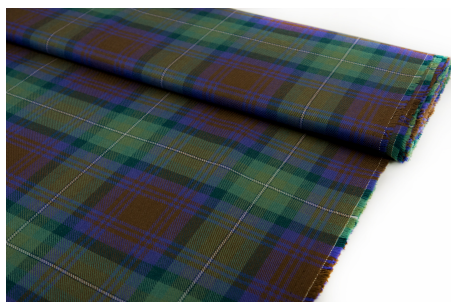

HANDMADE

ISLE OF SKYE - LEICHTER TARTAN STOFF - WOLLE

Herkunft Europa, Schottland
Breite 150 cm
Flächengewicht 325 g/lfm
Material Wolle

Artikelnummer: LC16-RV

Preis: 39,90 € / ½ lfm

MACLAREN ANCIENT - LEICHTER TARTAN STOFF - WOLLE

Herkunft Europa, Schottland
Breite 150 cm
Flächengewicht 325 g/lfm
Material Wolle

Artikelnummer: LC15-RV

Preis: 39,90 € / ½ lfm

MUSSELBURGH - SCHWERER TARTAN STOFF - WOLLE

Herkunft Europa, Schottland
Breite 140 cm
Flächengewicht 500 g/lfm
Material Wolle

Artikelnummer: LC13-ST

Preis: 48,00 € / ½ lfm

AGNEW ANCIENT - LEICHTER TARTAN STOFF - WOLLE

Herkunft Europa, Schottland
Breite 150 cm
Flächengewicht 325 g/lfm
Material Wolle

Artikelnummer: LC11-RV

Preis: 39,90 € / ½ lfm

EDINBURGH - LEICHTER TARTAN STOFF - WOLLE

Herkunft Europa, Schottland
Breite 150 cm
Flächengewicht 325 g/lfm
Material Wolle

Artikelnummer: LC10-RV

Preis: 39,90 € / ½ lfm

LINDSAY ANCIENT - LEICHTER TARTAN STOFF - WOLLE