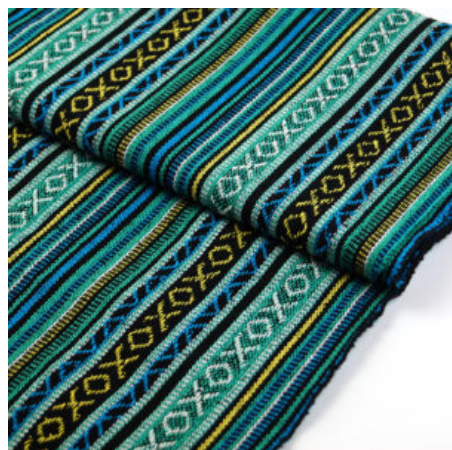

### SPIRIT GREEN

Herkunft	Asien, Nepal
Flächengewicht	343 g/m <sup>2</sup>
Material	Baumwolle
Breite	120 cm

Artikelnummer: NS03

Preis: 13,95 € / ½ lfm

### SPIRIT MOCCA

Herkunft	Asien, Nepal
Material	Baumwolle
Breite	120 cm
Flächengewicht	343 g/m <sup>2</sup>

Artikelnummer: NS06

Preis: 13,95 € / ½ lfm