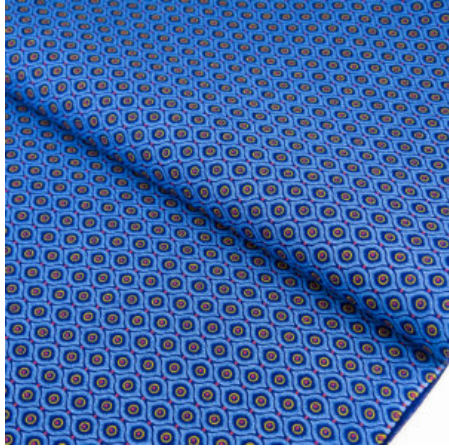

KATZENAUGE STOFF

SHWESHWE - PURPLE CAT EYES

Herkunft	Afrika, Südafrika
Flächengewicht	170 g/m ²
Breite	89-90 cm
Material	Baumwolle

Artikelnummer: SW112

Preis: 9,50 € / ½ lfm

ANBIETERKENNZEICHNUNG

Ubuntu World UG (haftungsbeschränkt)
Ringstr. 11
65451 Kelsterbach
Deutschland