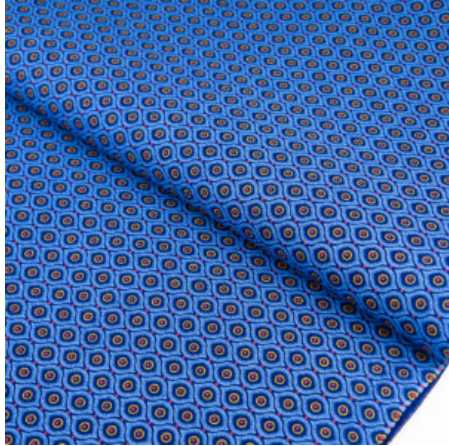

KATZENAUGE STOFF

SHWESHWE - PURPLE CAT EYES

Herkunft Afrika, Südafrika
Flächengewicht 170 g/m²
Breite 89-90 cm
Material Baumwolle

Artikelnummer: SW112

Preis: 9,50 € / ½ lfm

ANBIETERKENNZEICHNUNG

Ubuntu World UG (haftungsbeschränkt)
Ringstr. 11
65451 Kelsterbach
Deutschland