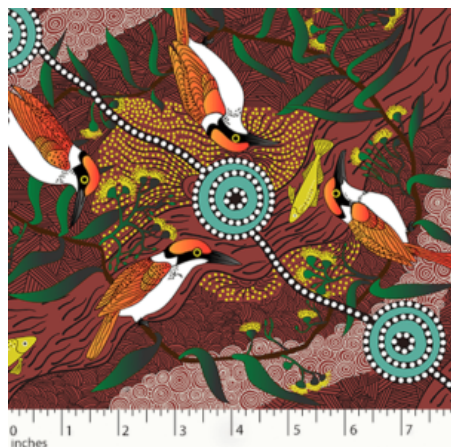

KINGFISHER DRUCK

KINGFISHER CAMP RIVER RED

Herkunft Australien
Material Baumwolle
Flächengewicht 130 g/m²
Breite 110 cm

Artikelnummer: AS110

Preis: 10,49 € / ½ lfm

KINGFISHER CAMP - BIO BAUMWOLLSTOFF

Herkunft Australien
Flächengewicht 130 g/m²
Breite 110 cm
Material Bio-Baumwolle