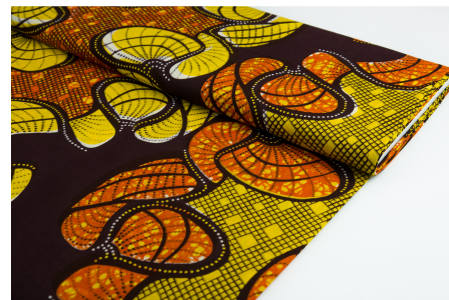

LONDON WAX

ABC WAX - CITY LIGHTS

Herkunft Afrika, Ghana
Breite 120 cm
Flächengewicht 138 g/m²
Material Baumwolle

Artikelnummer: GHWP131

Preis: 11,95 € / ½ lfm

ABC WAX - PLASMATIC

Herkunft Afrika, Ghana
Breite 120 cm
Flächengewicht 138 g/m²
Material Baumwolle

Artikelnummer: GHWP130

Preis: 11,95 € / ½ lfm

ABC WAX - RUFFLES

Herkunft Afrika, Ghana
Breite 120 cm
Flächengewicht 138 g/m²
Material Baumwolle

Artikelnummer: GHWP129

Preis: 11,95 € / ½ lfm

ABC WAX - FLIPPED FUN

Herkunft Afrika, Ghana
Breite 120 cm
Flächengewicht 138 g/m²
Material Baumwolle

Artikelnummer: GHWP125

Preis: 11,95 € / ½ lfm

ANBIETERKENNZEICHNUNG

Ubuntu World UG (haftungsbeschränkt)
Ringstr. 11
65451 Kelsterbach
Deutschland