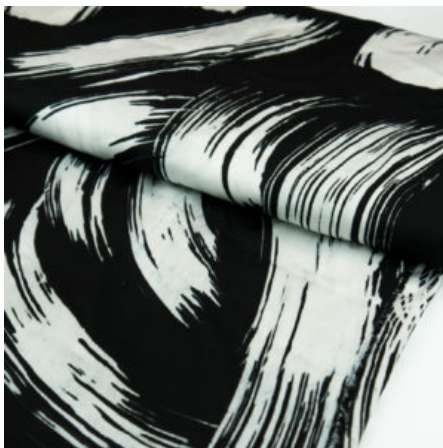

MALAYSIA STOFF

SEIDE BAUMWOLLSTOFF - TEAL WAVE

Herkunft Malaysia
Flächengewicht 115 g/m²
Breite 134 cm
Material Baumwolle, Seide

Artikelnummer: MA202

Preis: 15,49 € / ½ lfm

SEIDE BAUMWOLLSTOFF - BLACK BRUSH

Herkunft Malaysia
Flächengewicht 115 g/m²
Breite 134 cm
Material Baumwolle, Seide

Artikelnummer: MA204

Preis: 15,49 € / ½ lfm

SEIDE BAUMWOLLSTOFF - MANGOSTEEN

Herkunft Malaysia
Flächengewicht 115 g/m²
Breite 134 cm
Material Baumwolle, Seide

Artikelnummer: MA201

Preis: 15,49 € / ½ lfm

SEIDE BAUMWOLLSTOFF - PLUM WAVE

Herkunft Malaysia
Flächengewicht 115 g/m²
Breite 134 cm
Material Baumwolle, Seide

Artikelnummer: MA203

Preis: 15,49 € / ½ lfm

ANBIETERKENNZEICHNUNG