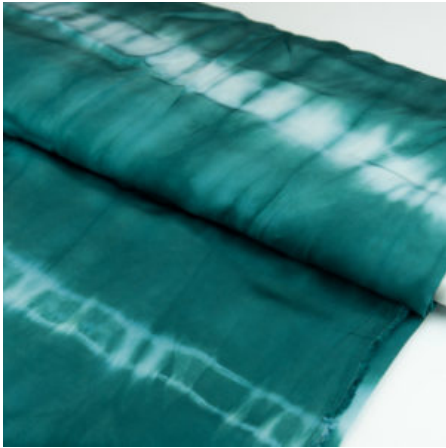

### SEIDE BAUMWOLLSTOFF - TEAL WAVE

Herkunft Malaysia  
Flächengewicht 115 g/m<sup>2</sup>  
Breite 134 cm  
Material Baumwolle, Seide

Artikelnummer: MA202

Preis: 15,49 € / ½ lfm

### SEIDE BAUMWOLLSTOFF - BLACK BRUSH

Herkunft Malaysia  
Flächengewicht 115 g/m<sup>2</sup>  
Breite 134 cm  
Material Baumwolle, Seide

Artikelnummer: MA204

Preis: 15,49 € / ½ lfm