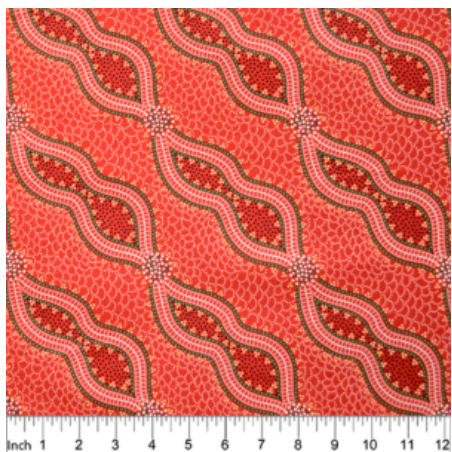

METERWARE

BUSH SPINIFEX TANGO RED

Herkunft	Australien
Material	Baumwolle
Flächengewicht	130 g/m ²
Breite	110 cm

Artikelnummer: AS146

Preis: 10,49 € / ½ lfm

ANBIETERKENNZEICHNUNG

Ubuntu World UG (haftungsbeschränkt)
Ringstr. 11
65451 Kelsterbach
Deutschland