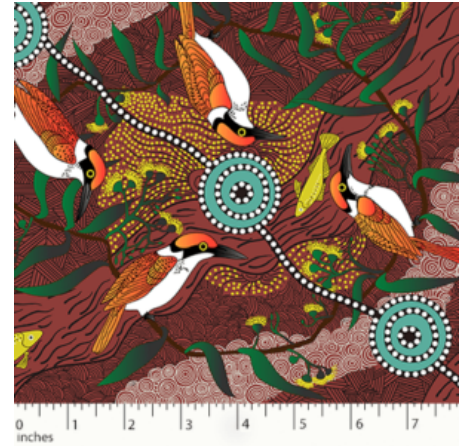

METERWARE

HOME COUNTRY GREEN

Herkunft Australien
Material Baumwolle
Flächengewicht 130 g/m²
Breite 110 cm

Artikelnummer: AS158

Preis: 10,49 € / ½ lfm

AROUND WATERHOLE ECRU

Herkunft Australien
Material Baumwolle
Flächengewicht 130 g/m²
Breite 110 cm

Artikelnummer: AS139

Preis: 10,49 € / ½ lfm

KINGFISHER CAMP RIVER RED

Herkunft Australien
Material Baumwolle
Flächengewicht 130 g/m²
Breite 110 cm

Artikelnummer: AS110

Preis: 10,49 € / ½ lfm

HOME COUNTRY GOLD

Herkunft Australien
Material Baumwolle
Flächengewicht 130 g/m²
Breite 110 cm

Artikelnummer: AS105

Preis: 10,49 € / ½ lfm

MIRRAM MIRRAM AKA RED

Herkunft Australien
Material Baumwolle
Flächengewicht 130 g/m²
Breite 110 cm