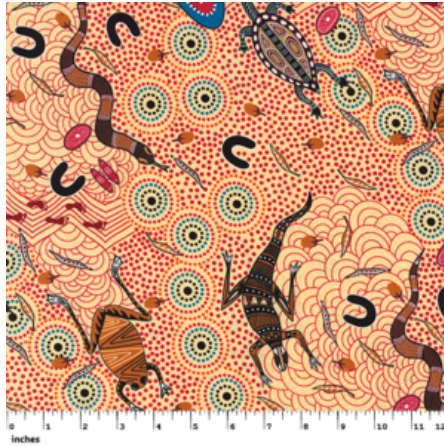

METERWARE

HOME COUNTRY GREEN

Herkunft Australien
Material Baumwolle
Flächengewicht 130 g/m²
Breite 110 cm

Artikelnummer: AS158

Preis: 10,49 € / ½ lfm

AROUND WATERHOLE ECRU

Herkunft Australien
Material Baumwolle
Flächengewicht 130 g/m²
Breite 110 cm

Artikelnummer: AS139

Preis: 10,49 € / ½ lfm

KINGFISHER CAMP RIVER RED

Herkunft Australien
Material Baumwolle
Flächengewicht 130 g/m²
Breite 110 cm

Artikelnummer: AS110

Preis: 10,49 € / ½ lfm

HOME COUNTRY GOLD

Herkunft Australien
Material Baumwolle
Flächengewicht 130 g/m²
Breite 110 cm

Artikelnummer: AS105

Preis: 10,49 € / ½ lfm

MIRRAM MIRRAM AKA RED

Herkunft Australien
Material Baumwolle
Flächengewicht 130 g/m²
Breite 110 cm