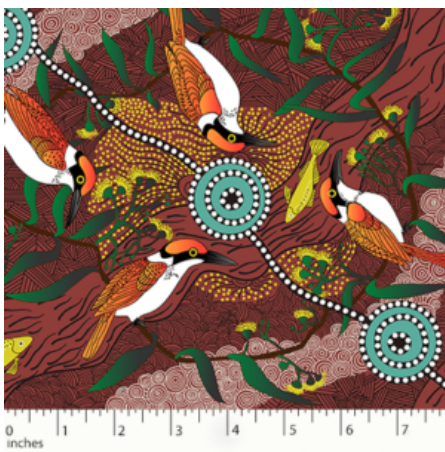

KINGFISHER CAMP RIVER RED

Herkunft Australien
Material Baumwolle
Flächengewicht 130 g/m²
Breite 110 cm

Artikelnummer: AS110

Preis: 10,49 € / ½ lfm