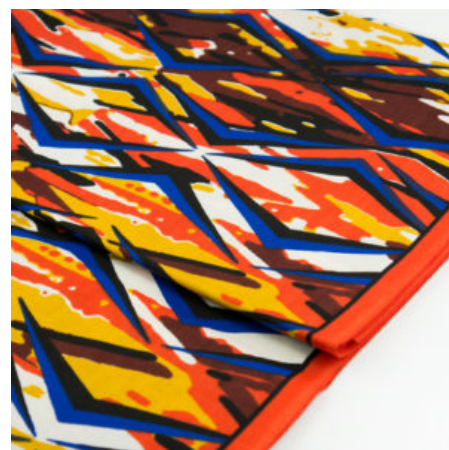

DA VIVA - BUSH FIRES

Herkunft Afrika, Ghana
Breite 117 cm
Flächengewicht 138 g/m²
Material Baumwolle

Artikelnummer: GHDV127
Preis: 9,99 € / ½ lfm