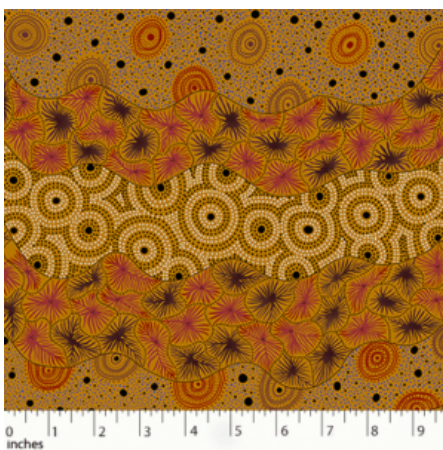

Flächengewicht 120 g/m²
Breite 116 cm
Material Bio-Baumwolle
Herkunft Afrika, Ghana

Artikelnummer: GM14

Preis: 13,99 € / ½ lfm

ALPARA SEED YELLOW

Herkunft Australien
Material Baumwolle
Flächengewicht 130 g/m²
Breite 110 cm

Artikelnummer: AS157

Preis: 10,49 € / ½ lfm

MEETING PLACES ECRU

Herkunft Australien
Material Baumwolle
Flächengewicht 130 g/m²
Breite 110 cm

Artikelnummer: AS154

Preis: 10,49 € / ½ lfm

**WOMEN'S BODY
DREAMING MUSTARD**

Herkunft Australien
Material Baumwolle
Flächengewicht 130 g/m²
Breite 110 cm

Artikelnummer: AS143
Preis: 10,49 € / ½ lfm

**WILD SEED &
WATERHOLE YELLOW**

Herkunft Australien
Material Baumwolle
Flächengewicht 130 g/m²
Breite 110 cm