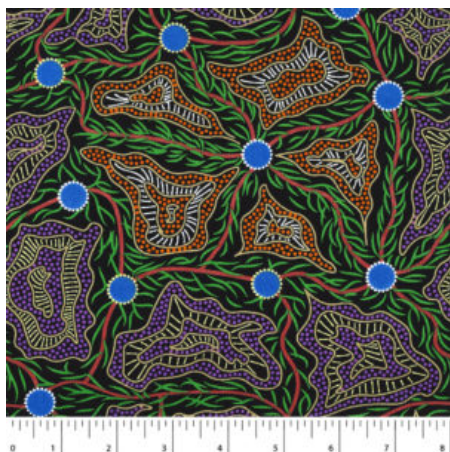

Artikelnummer: AS137

Preis: 10,49 € / ½ lfm

WILD BEANS BLUE

Herkunft Australien
 Material Baumwolle
 Flächengewicht 130 g/m²
 Breite 110 cm

Artikelnummer: AS128

Preis: 10,49 € / ½ lfm

WOMEN'S BODY PAINTING ORANGE