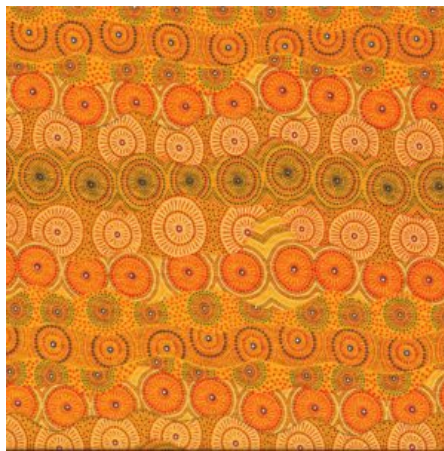

Herkunft Afrika, Ghana
Breite 120 cm
Flächengewicht 138 g/m²
Material Baumwolle

Artikelnummer: GHWP129

Preis: 11,95 € / ½ lfm

ABC WAX - FLIPPED FUN

Herkunft Afrika, Ghana
Breite 120 cm
Flächengewicht 138 g/m²
Material Baumwolle

Artikelnummer: GHWP125

Preis: 11,95 € / ½ lfm

QSPICE - GINGERBREAD STARS

Herkunft Afrika, Ghana
Breite 117 cm
Flächengewicht 138 g/m²
Material Baumwolle

Artikelnummer: GHQS118

Preis: 9,95 € / ½ lfm

SILVERWARE BRICKRED - BIO BAUMWOLLSTOFF

Flächengewicht 120 g/m²
Breite 116 cm
Material Bio-Baumwolle
Herkunft Afrika, Ghana

Artikelnummer: GM14

Preis: 13,99 € / ½ lfm

ALPARA SEED YELLOW

Herkunft Australien
Material Baumwolle
Flächengewicht 130 g/m²
Breite 110 cm