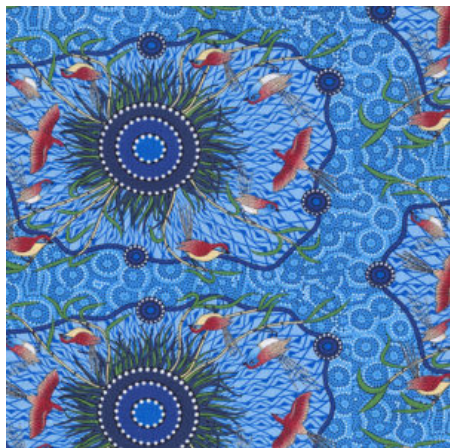

Artikelnummer: AS191

Preis: 10,99 € / ½ lfm

BUSH BERRY ECRU

Herkunft Australien
Material Baumwolle
Flächengewicht 130 g/m²
Breite 110 cm

Artikelnummer: AS186

Preis: 10,99 € / ½ lfm

YEERUNG BLUE

Herkunft Australien
Material Baumwolle
Flächengewicht 130 g/m²
Breite 110 cm

Artikelnummer: AS180
Preis: 10,99 € / ½ lfm

WOMEN COLLECTING BUSH FOOD BROWN

Herkunft Australien
Material Baumwolle
Flächengewicht 130 g/m²
Breite 110 cm

Artikelnummer: AS177
Preis: 10,99 € / ½ lfm

BUSH LEMON RED