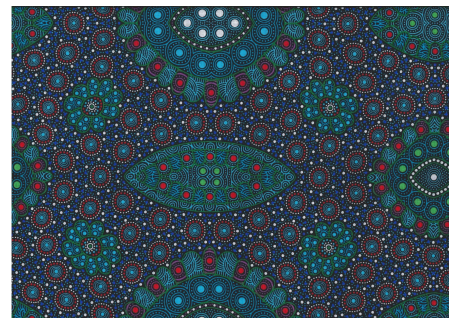

METERWARE

BUSH DREAMINGS OF UTOPIA YELLOW

Herkunft Australien
Material Baumwolle
Flächengewicht 130 g/m²
Breite 110 cm

Artikelnummer: AS198

Preis: 10,99 € / ½ lfm

WOMEN DANCING BLUE

Herkunft Australien
Material Baumwolle
Flächengewicht 130 g/m²
Breite 110 cm

Artikelnummer: AS196

Preis: 10,99 € / ½ lfm

ALURA SEED DREAMING 2 PURPLE

Herkunft Australien
Material Baumwolle
Flächengewicht 130 g/m²
Breite 110 cm

Artikelnummer: AS194

Preis: 10,99 € / ½ lfm

WOMEN DANCING YELLOW