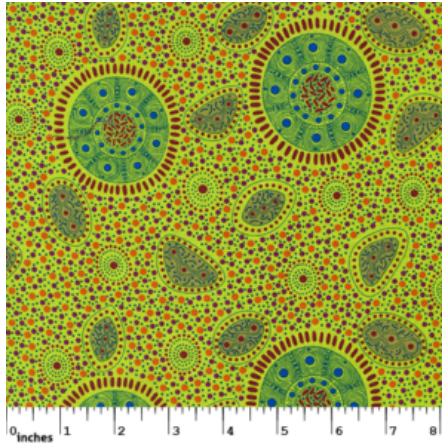

BUSH ONIONS & WILD FLOWERS GREEN

Herkunft Australien
Material Baumwolle
Flächengewicht 130 g/m²
Breite 110 cm

Artikelnummer: AS120

Preis: 10,99 € / ½ lfm