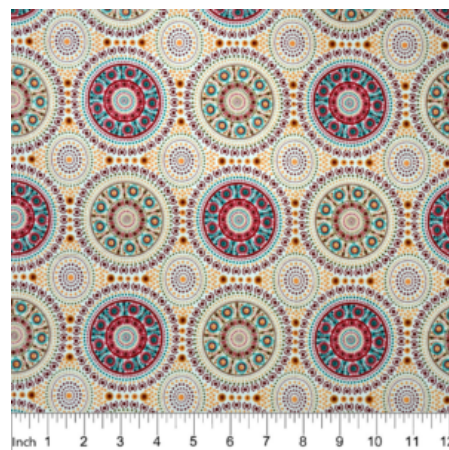

Artikelnummer: AS191

Preis: 10,99 € / ½ lfm

BUSH BERRY ECRU

Herkunft Australien
Material Baumwolle
Flächengewicht 130 g/m²
Breite 110 cm

Artikelnummer: AS186

Preis: 10,99 € / ½ lfm

YEERUNG BLUE

Herkunft Australien
Material Baumwolle
Flächengewicht 130 g/m²
Breite 110 cm