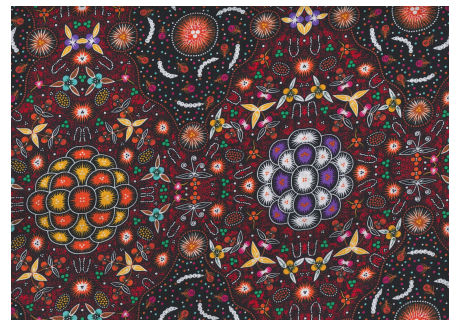

BUSH LEMON RED

Herkunft Australien
Material Baumwolle
Flächengewicht 130 g/m²
Breite 110 cm

Artikelnummer: AS163
Preis: 10,99 € / ½ lfm