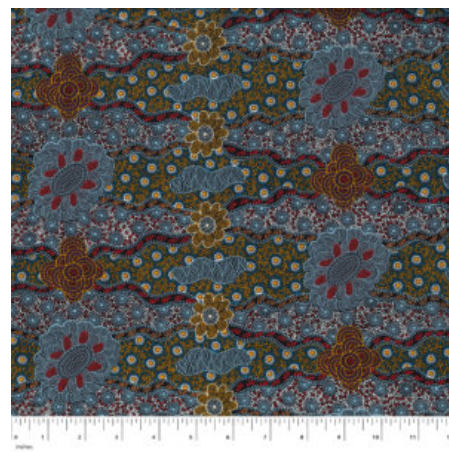

Artikelnummer: AS144

Preis: 10,99 € / ½ lfm

AROUND WATERHOLE ECRU

Herkunft Australien
Material Baumwolle
Flächengewicht 130 g/m²
Breite 110 cm

Artikelnummer: AS139

Preis: 10,99 € / ½ lfm

LILLUP DREAMING ASH