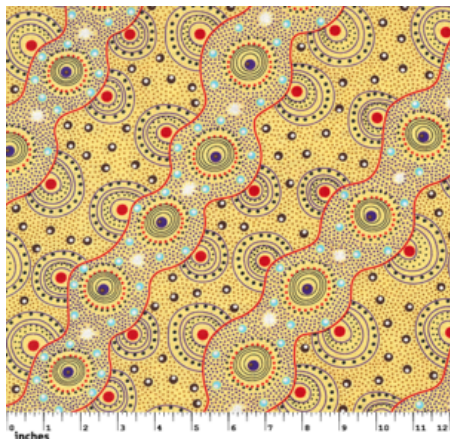

METERWARE

BUSH DREAMINGS OF UTOPIA YELLOW

Herkunft Australien
Material Baumwolle
Flächengewicht 130 g/m²
Breite 110 cm

Artikelnummer: AS198

Preis: 10,99 € / ½ lfm

WOMEN DANCING BLUE

Herkunft Australien
Material Baumwolle
Flächengewicht 130 g/m²
Breite 110 cm