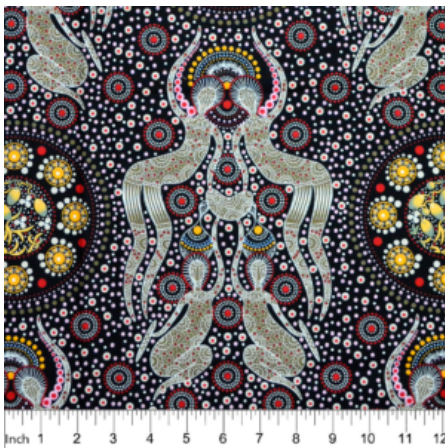

WOMEN COLLECTING BUSH FOOD BROWN

Herkunft Australien
Material Baumwolle
Flächengewicht 130 g/m²
Breite 110 cm

Artikelnummer: AS177
Preis: 10,99 € / ½ lfm