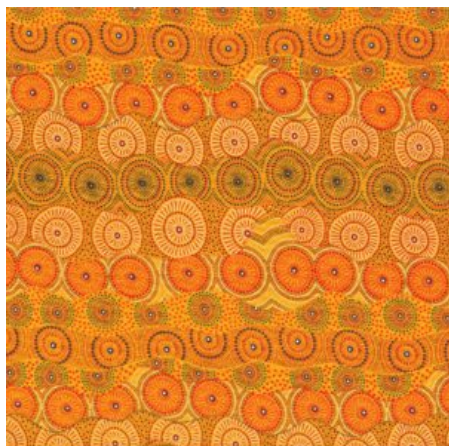

Artikelnummer: AS160
Preis: 10,99 € / ½ lfm

FALLEN LEAVES YELLOW

Herkunft Australien
Material Baumwolle
Flächengewicht 130 g/m²
Breite 110 cm

Artikelnummer: AS159
Preis: 10,99 € / ½ lfm

HOME COUNTRY GREEN

Herkunft Australien
Material Baumwolle
Flächengewicht 130 g/m²
Breite 110 cm

Artikelnummer: AS158
Preis: 10,99 € / ½ lfm

ALPARA SEED YELLOW

Herkunft Australien
Material Baumwolle
Flächengewicht 130 g/m²
Breite 110 cm