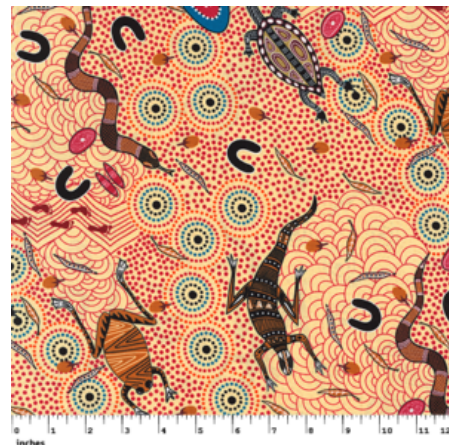

METERWARE

BUSH LEMON RED

Herkunft Australien
Material Baumwolle
Flächengewicht 130 g/m²
Breite 110 cm

Artikelnummer: AS163

Preis: 10,49 € / ½ lfm

STELLA BLACK

Herkunft Australien
Material Baumwolle
Flächengewicht 130 g/m²
Breite 110 cm

Artikelnummer: AS160

Preis: 10,49 € / ½ lfm

AROUND WATERHOLE ECRU

Herkunft Australien
Material Baumwolle
Flächengewicht 130 g/m²
Breite 110 cm

Artikelnummer: AS139

Preis: 10,49 € / ½ lfm

BUSH TUCKER RED

Herkunft Australien
Material Baumwolle
Flächengewicht 130 g/m²
Breite 110 cm

Artikelnummer: AS118

Preis: 10,49 € / ½ lfm

SANDY CREEK RED

Herkunft Australien
Material Baumwolle
Flächengewicht 130 g/m²
Breite 110 cm

Artikelnummer: AS114

Preis: 10,49 € / ½ lfm

BUSH TOMATO RED

Herkunft Australien
Material Baumwolle
Flächengewicht 130 g/m²
Breite 110 cm