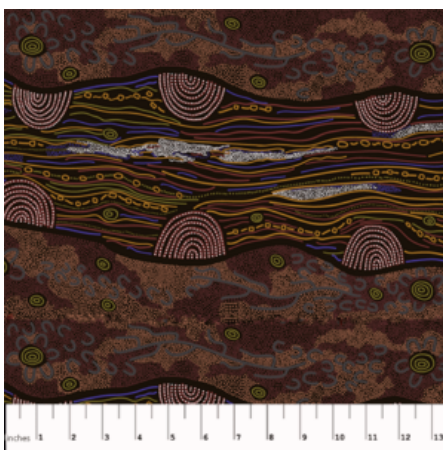

METERWARE

BUSH LEMON RED

Herkunft Australien
Material Baumwolle
Flächengewicht 130 g/m²
Breite 110 cm

Artikelnummer: AS163

Preis: 10,49 € / ½ lfm

STELLA BLACK

Herkunft Australien
Material Baumwolle
Flächengewicht 130 g/m²
Breite 110 cm

Artikelnummer: AS160

Preis: 10,49 € / ½ lfm

AROUND WATERHOLE ECRU

Herkunft Australien
Material Baumwolle
Flächengewicht 130 g/m²
Breite 110 cm

Artikelnummer: AS139

Preis: 10,49 € / ½ lfm

BUSH TUCKER RED

Herkunft Australien
Material Baumwolle
Flächengewicht 130 g/m²
Breite 110 cm

Artikelnummer: AS118

Preis: 10,49 € / ½ lfm

SANDY CREEK RED

Herkunft Australien
Material Baumwolle
Flächengewicht 130 g/m²
Breite 110 cm

Artikelnummer: AS114

Preis: 10,49 € / ½ lfm

BUSH TOMATO RED

Herkunft Australien
Material Baumwolle
Flächengewicht 130 g/m²
Breite 110 cm

Artikelnummer: AS113

Preis: 10,49 € / ½ lfm

SALT LAKE RED

Herkunft	Australien
Material	Baumwolle
Flächengewicht	130 g/m ²
Breite	110 cm

Artikelnummer: AS109

Preis: 10,49 € / ½ lfm

ANBIETERKENNZEICHNUNG

Ubuntu World UG (haftungsbeschränkt)
Ringstr. 11
65451 Kelsterbach
Deutschland