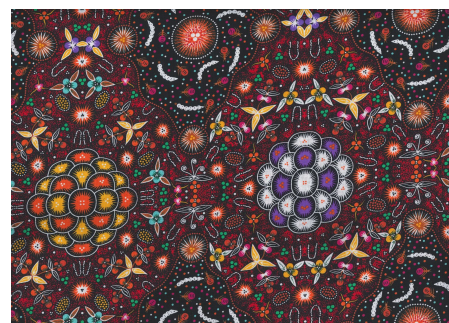

BUSH LEMON RED

Herkunft Australien
Material Baumwolle
Flächengewicht 130 g/m²
Breite 110 cm

Artikelnummer: AS163
Preis: 10,99 € / ½ lfm