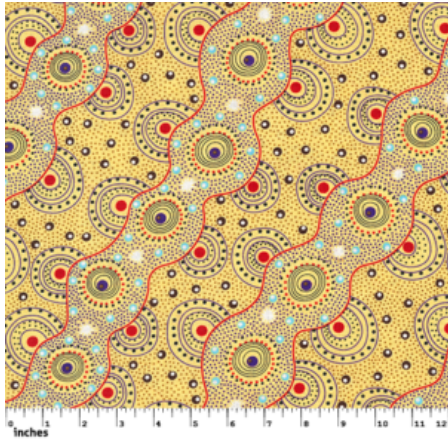

METERWARE

BUSH DREAMINGS OF UTOPIA YELLOW

Herkunft Australien
Material Baumwolle
Flächengewicht 130 g/m²
Breite 110 cm

Artikelnummer: AS198

Preis: 10,99 € / ½ lfm

WOMEN DANCING BLUE

Herkunft Australien
Material Baumwolle
Flächengewicht 130 g/m²
Breite 110 cm