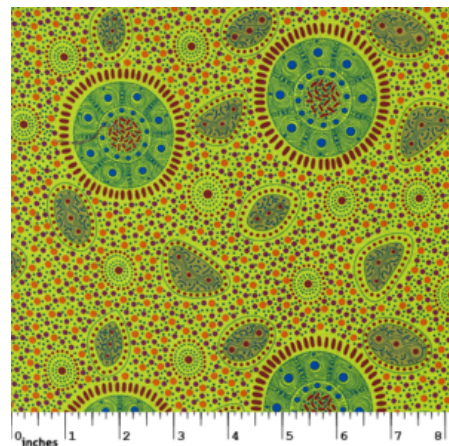

Artikelnummer: AS133

Preis: 10,99 € / ½ lfm

UTOPIA BUSH PLUM RED

Herkunft Australien
Material Baumwolle
Flächengewicht 130 g/m²
Breite 110 cm

Artikelnummer: AS124

Preis: 10,99 € / ½ lfm

BUSH ONIONS & WILD FLOWERS GREEN