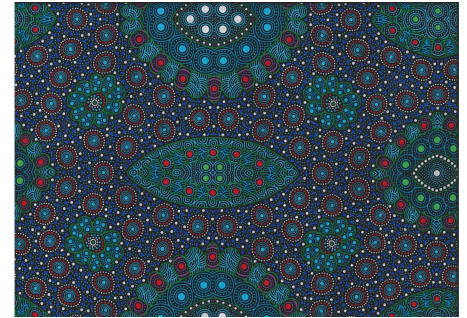

METERWARE

BUSH DREAMINGS OF UTOPIA YELLOW

Herkunft Australien
Material Baumwolle
Flächengewicht 130 g/m²
Breite 110 cm

Artikelnummer: AS198

Preis: 10,99 € / ½ lfm

WOMEN DANCING BLUE

Herkunft Australien
Material Baumwolle
Flächengewicht 130 g/m²
Breite 110 cm

Artikelnummer: AS196

Preis: 10,99 € / ½ lfm

ALURA SEED DREAMING 2 PURPLE

Herkunft Australien
Material Baumwolle
Flächengewicht 130 g/m²
Breite 110 cm

Artikelnummer: AS194

Preis: 10,99 € / ½ lfm

WOMEN DANCING YELLOW