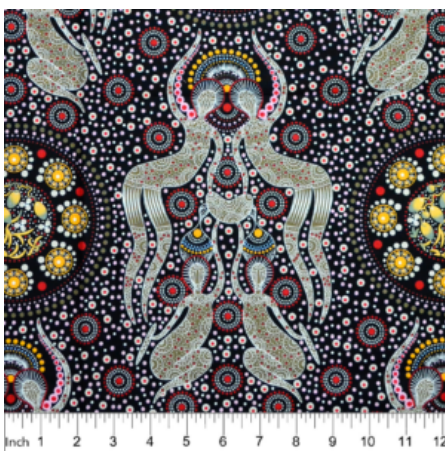

WOMEN COLLECTING BUSH FOOD BROWN

Herkunft Australien
Material Baumwolle
Flächengewicht 130 g/m²
Breite 110 cm

Artikelnummer: AS177
Preis: 10,99 € / ½ lfm