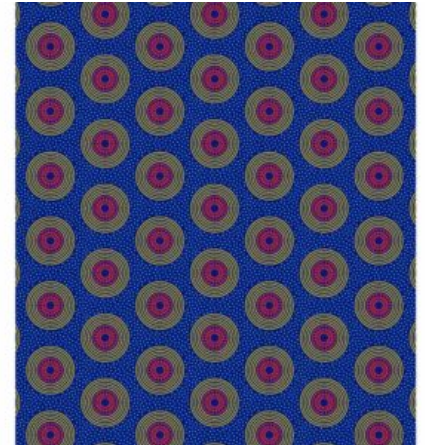

Flächengewicht 126 g/m²
Breite 115 cm
Material Baumwolle
Herkunft Afrika, Togo

Artikelnummer: TS40
Preis: 12,49 € / ½ lfm

ALPARA SEED YELLOW

Herkunft Australien
Material Baumwolle
Flächengewicht 130 g/m²
Breite 110 cm

Artikelnummer: AS157

Preis: 10,99 € / ½ lfm

MEETING PLACES ECRU

Herkunft Australien
Material Baumwolle
Flächengewicht 130 g/m²
Breite 110 cm

Artikelnummer: AS154

Preis: 10,99 € / ½ lfm

SHWESHWE – BLUE, RED & YELLOW CIRCLES

Herkunft Afrika, Südafrika
Flächengewicht 170 g/m²
Breite 89-90 cm
Material Baumwolle

Artikelnummer: SW157

Preis: 9,50 € / ½ lfm

BUSH SPINIFEX TANGO RED

Herkunft Australien
Material Baumwolle
Flächengewicht 130 g/m²
Breite 110 cm