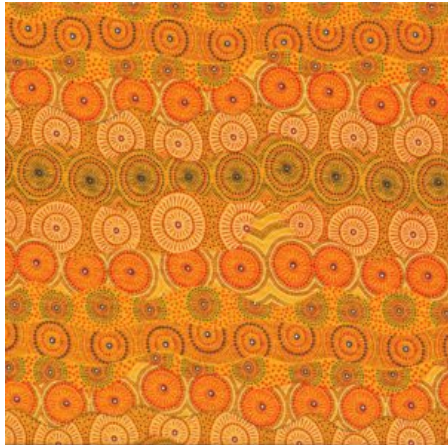

Herkunft Australien
Material Baumwolle
Flächengewicht 130 g/m²
Breite 110 cm

Artikelnummer: AS163
Preis: 10,99 € / ½ lfm

FALLEN LEAVES YELLOW

Herkunft Australien
Material Baumwolle
Flächengewicht 130 g/m²
Breite 110 cm

Artikelnummer: AS159
Preis: 10,99 € / ½ lfm

QSPICE - VINYL

Herkunft Afrika, Ghana
Breite 117 cm
Flächengewicht 138 g/m²
Material Baumwolle

Artikelnummer: GHQS124
Preis: 9,95 € / ½ lfm

RED SCATTERED SQUARES

Flächengewicht 126 g/m²
Breite 115 cm
Material Baumwolle
Herkunft Afrika, Togo

Artikelnummer: TS40
Preis: 12,49 € / ½ lfm

ALPARA SEED YELLOW

Herkunft Australien
Material Baumwolle
Flächengewicht 130 g/m²
Breite 110 cm