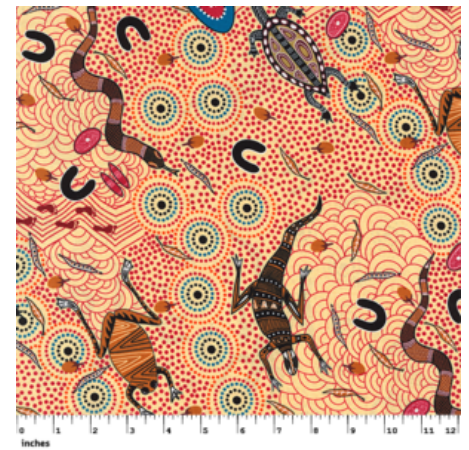

Herkunft Afrika, Südafrika
Flächengewicht 170 g/m²
Breite 89-90 cm
Material Baumwolle

Artikelnummer: SW157

Preis: 9,50 € / ½ lfm

BUSH SPINIFEX TANGO RED

Herkunft Australien
Material Baumwolle
Flächengewicht 130 g/m²
Breite 110 cm

Artikelnummer: AS146

Preis: 10,99 € / ½ lfm

DANCING FLOWERS BLACK

Herkunft Australien
Material Baumwolle
Flächengewicht 130 g/m²
Breite 110 cm

Artikelnummer: AS144

Preis: 10,99 € / ½ lfm

AROUND WATERHOLE ECRU