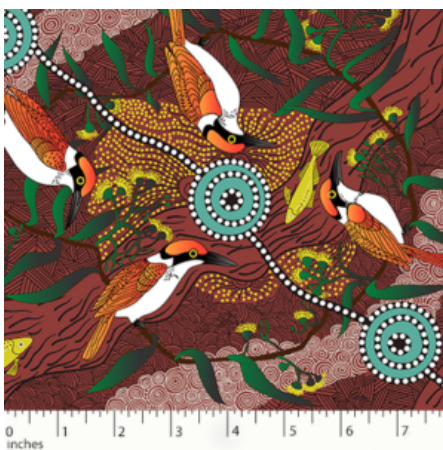

Artikelnummer: AS113

Preis: 10,49 € / ½ lfm

WOMEN'S BUSINESS GOLD

Herkunft Australien
Material Baumwolle
Flächengewicht 130 g/m²
Breite 110 cm

Artikelnummer: AS111

Preis: 10,49 € / ½ lfm

KINGFISHER CAMP RIVER RED