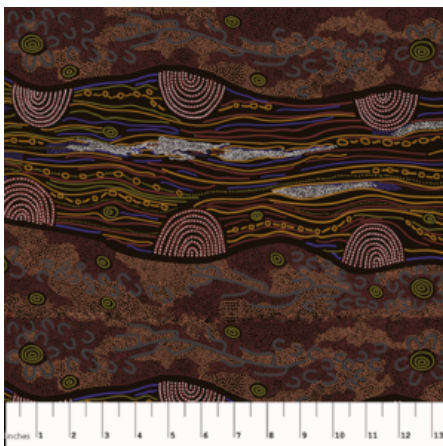

Herkunft Australien
Material Baumwolle
Flächengewicht 130 g/m²
Breite 110 cm

Artikelnummer: AS119

Preis: 10,49 € / ½ lfm

BUSH TUCKER RED

Herkunft Australien
Material Baumwolle
Flächengewicht 130 g/m²
Breite 110 cm

Artikelnummer: AS118

Preis: 10,49 € / ½ lfm

SANDY CREEK RED

Herkunft Australien
Material Baumwolle
Flächengewicht 130 g/m²
Breite 110 cm

Artikelnummer: AS114

Preis: 10,49 € / ½ lfm

BUSH TOMATO RED

Herkunft Australien
Material Baumwolle
Flächengewicht 130 g/m²
Breite 110 cm