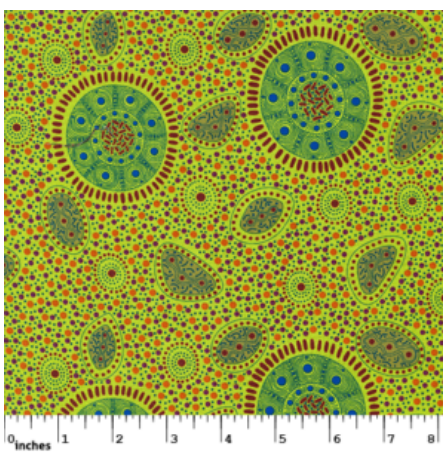

BUSH ONIONS & WILD FLOWERS GREEN

Herkunft Australien
Material Baumwolle
Flächengewicht 130 g/m²
Breite 110 cm

Artikelnummer: AS120

Preis: 10,49 € / ½ lfm