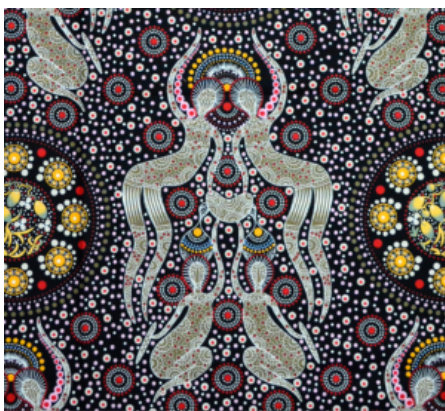

METERWARE

BUSH BERRY ECRU

Herkunft Australien
Material Baumwolle
Flächengewicht 130 g/m²
Breite 110 cm

Artikelnummer: AS186

Preis: 10,49 € / ½ lfm

WOMEN COLLECTING BUSH FOOD BROWN

Herkunft Australien
Material Baumwolle
Flächengewicht 130 g/m²
Breite 110 cm

Artikelnummer: AS177

Preis: 10,49 € / ½ lfm

BUSH LEMON RED

Herkunft Australien
Material Baumwolle
Flächengewicht 130 g/m²
Breite 110 cm

Artikelnummer: AS163

Preis: 10,49 € / ½ lfm

STELLA BLACK

Herkunft Australien
Material Baumwolle
Flächengewicht 130 g/m²
Breite 110 cm