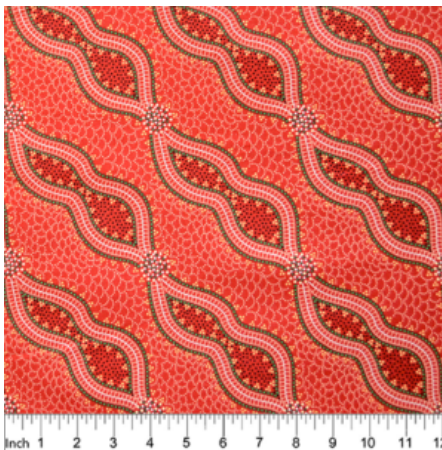

Artikelnummer: AS157

Preis: 10,49 € / ½ lfm

MEETING PLACES ECRU

Herkunft Australien
Material Baumwolle
Flächengewicht 130 g/m²
Breite 110 cm

Artikelnummer: AS154

Preis: 10,49 € / ½ lfm

**BUSH SPINIFEX TANGO
RED**

Herkunft Australien
Material Baumwolle
Flächengewicht 130 g/m²
Breite 110 cm

Artikelnummer: AS146

Preis: 10,49 € / ½ lfm

**DANCING FLOWERS
BLACK**

Herkunft Australien
Material Baumwolle
Flächengewicht 130 g/m²
Breite 110 cm