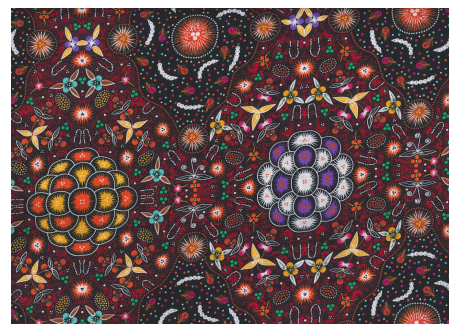

METERWARE

BUSH BERRY ECRU

Herkunft Australien
Material Baumwolle
Flächengewicht 130 g/m²
Breite 110 cm

Artikelnummer: AS186

Preis: 10,49 € / ½ lfm

WOMEN COLLECTING BUSH FOOD BROWN

Herkunft Australien
Material Baumwolle
Flächengewicht 130 g/m²
Breite 110 cm

Artikelnummer: AS177

Preis: 10,49 € / ½ lfm

BUSH LEMON RED

Herkunft Australien
Material Baumwolle
Flächengewicht 130 g/m²
Breite 110 cm

Artikelnummer: AS163

Preis: 10,49 € / ½ lfm

STELLA BLACK

Herkunft Australien
Material Baumwolle
Flächengewicht 130 g/m²
Breite 110 cm

Artikelnummer: AS160

Preis: 10,49 € / ½ lfm

FALLEN LEAVES YELLOW

Herkunft Australien
Material Baumwolle
Flächengewicht 130 g/m²
Breite 110 cm

Artikelnummer: AS159

Preis: 10,49 € / ½ lfm

HOME COUNTRY GREEN

Herkunft Australien
Material Baumwolle
Flächengewicht 130 g/m²
Breite 110 cm