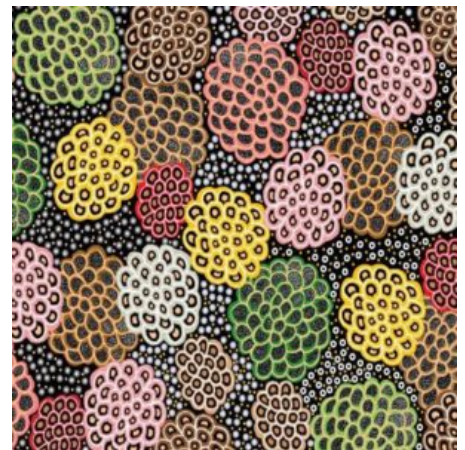

**BIO-SINGLE-JERSEY -
ROT**

Flächengewicht 140 g/m²
Breite 167 cm
Material Bio-Baumwolle
Herkunft Europa

Artikelnummer: COSJ04

Preis: 10,95 € / ½ lfm

ALPARA SEED YELLOW

Herkunft Australien
Material Baumwolle
Flächengewicht 130 g/m²
Breite 110 cm

Artikelnummer: AS157

Preis: 10,49 € / ½ lfm

MEETING PLACES ECRU

Herkunft Australien
Material Baumwolle
Flächengewicht 130 g/m²
Breite 110 cm

Artikelnummer: AS154

Preis: 10,49 € / ½ lfm

**BUSH SPINIFEX TANGO
RED**

Herkunft Australien
Material Baumwolle
Flächengewicht 130 g/m²
Breite 110 cm

Artikelnummer: AS146

Preis: 10,49 € / ½ lfm

**DANCING FLOWERS
BLACK**

Herkunft Australien
Material Baumwolle
Flächengewicht 130 g/m²
Breite 110 cm