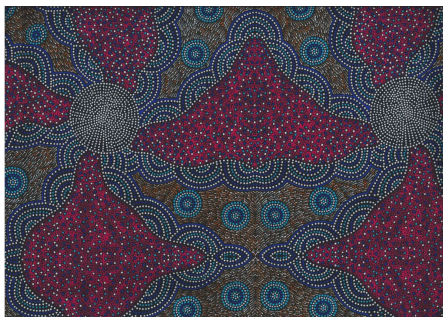

### WILD TUCKER WHITE

Herkunft Australien  
Material Baumwolle  
Flächengewicht 130 g/m<sup>2</sup>  
Breite 110 cm

Artikelnummer: AS185

Preis: 10,49 € / ½ lfm

**KANGAROO IN THE FOREST BROWN**

Herkunft Australien  
Material Baumwolle  
Flächengewicht 130 g/m<sup>2</sup>  
Breite 110 cm

Artikelnummer: AS183

Preis: 10,49 € / ½ lfm

**KANGAROO GRASS AND BUSH WATERHOLE RED**

Herkunft Australien  
Material Baumwolle  
Flächengewicht 130 g/m<sup>2</sup>  
Breite 110 cm

Artikelnummer: AS182

Preis: 10,49 € / ½ lfm