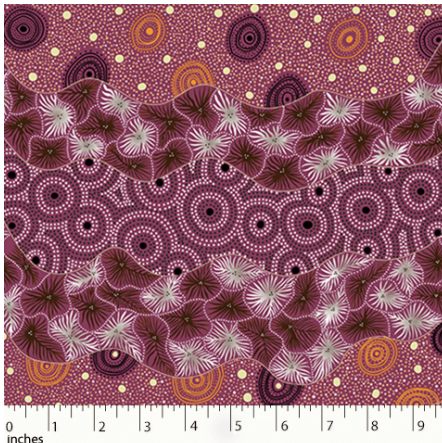

WILD SEED & WATERHOLE RED

Herkunft Australien
Material Baumwolle
Flächengewicht 130 g/m²
Breite 110 cm

Artikelnummer: AS170

Preis: 10,49 € / ½ lfm