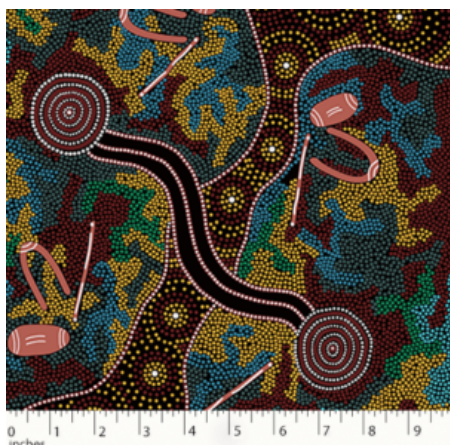

Artikelnummer: AS149

Preis: 10,49 € / ½ lfm

GATHERING BY THE CREEK BURGUNDY

Herkunft Australien
Material Baumwolle
Flächengewicht 130 g/m²
Breite 110 cm

Artikelnummer: AS148

Preis: 10,49 € / ½ lfm

WOMEN DANCING FOR RAIN RED