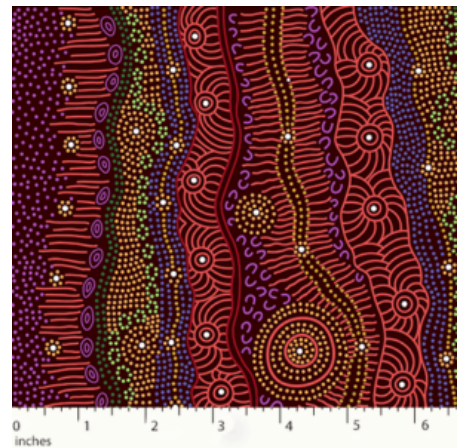

GATHERING BY THE CREEK BURGUNDY

Herkunft Australien
Material Baumwolle
Flächengewicht 130 g/m²
Breite 110 cm

Artikelnummer: AS148

Preis: 10,49 € / ½ lfm