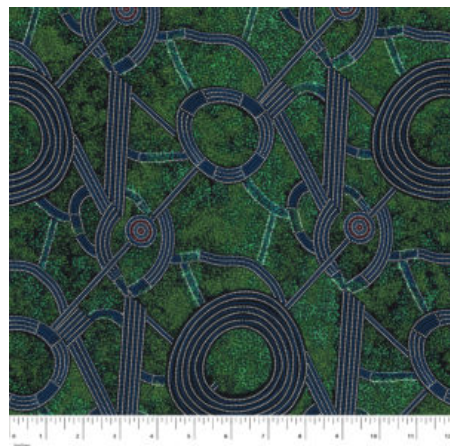

Artikelnummer: AS166
Preis: 10,49 € / ½ lfm

BUSH PLUM 2 EMERALD

Herkunft Australien
Material Baumwolle
Flächengewicht 130 g/m²
Breite 110 cm

Artikelnummer: AS165
Preis: 10,49 € / ½ lfm

SWEET POTATO YELLOW