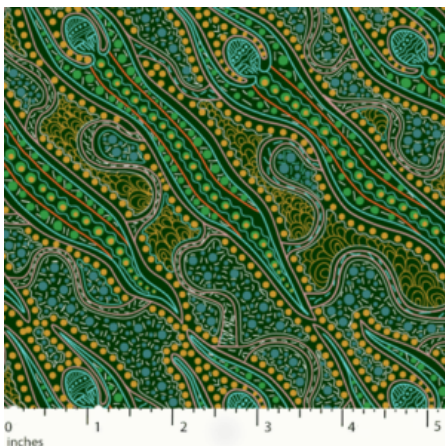

SPIRIT DREAMING GREEN

Herkunft Australien
Material Baumwolle
Flächengewicht 130 g/m²
Breite 110 cm

Artikelnummer: AS166
Preis: 10,49 € / ½ lfm