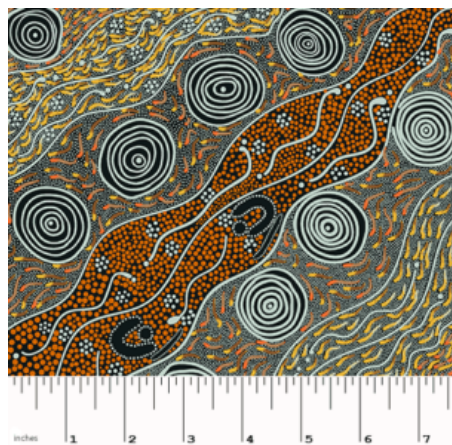

METERWARE

BUSH CAMP YELLOW

Herkunft Australien
Material Baumwolle
Flächengewicht 130 g/m²
Breite 110 cm

Artikelnummer: AS190

Preis: 10,49 € / ½ lfm

BUSH PLUM 2 RED

Herkunft Australien
Material Baumwolle
Flächengewicht 130 g/m²
Breite 110 cm

Artikelnummer: AS189

Preis: 10,49 € / ½ lfm

DESERT FLORA PURPLE

Herkunft Australien
Material Baumwolle
Flächengewicht 130 g/m²
Breite 110 cm

Artikelnummer: AS188

Preis: 10,49 € / ½ lfm

ONION DREAMING FOREST GREEN