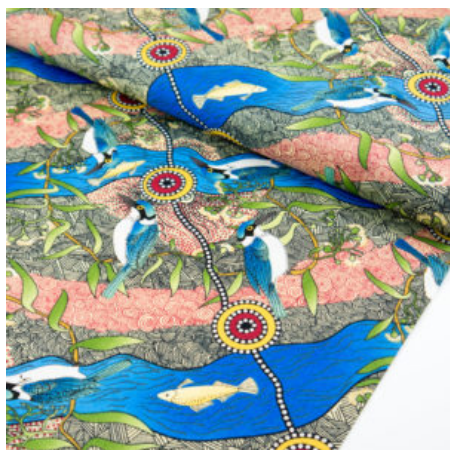

KINGFISHER CAMP - BIO BAUMWOLLSTOFF

Herkunft Australien
Flächengewicht 130 g/m²
Breite 110 cm
Material Bio-Baumwolle

Artikelnummer: AS101-BIO

Preis: 12,45 € / ½ lfm