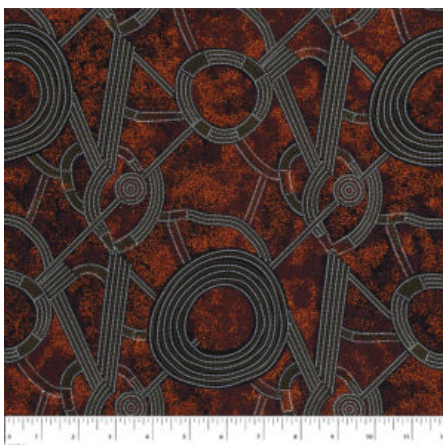

METERWARE

BUSH CAMP YELLOW

Herkunft Australien
Material Baumwolle
Flächengewicht 130 g/m²
Breite 110 cm

Artikelnummer: AS190

Preis: 10,49 € / ½ lfm

BUSH PLUM 2 RED

Herkunft Australien
Material Baumwolle
Flächengewicht 130 g/m²
Breite 110 cm