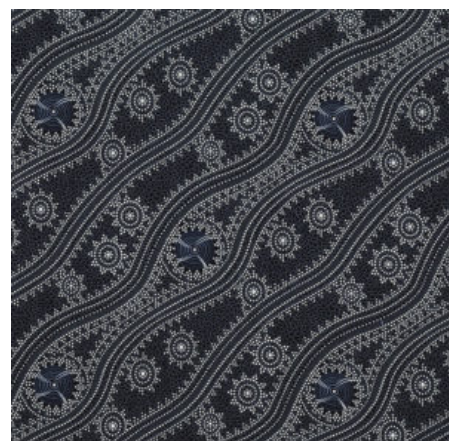

STARS IN THE SKY BLACK

Herkunft Australien
Material Baumwolle
Flächengewicht 130 g/m²
Breite 110 cm

Artikelnummer: AS169

Preis: 10,49 € / ½ lfm