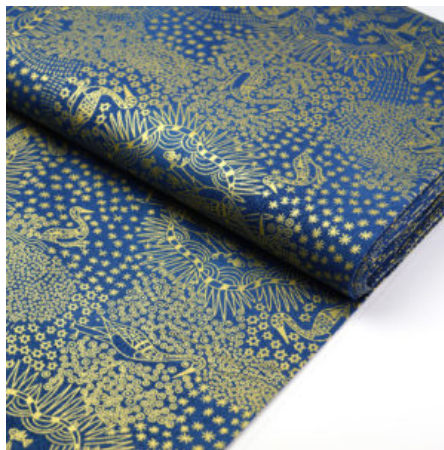

### THE FALLEN SEEDS BLACK

Flächengewicht 130 g/m<sup>2</sup>  
Breite 110 cm  
Material Baumwolle  
Herkunft Australien

Artikelnummer: AS61  
Preis: 10,49 € / ½ lfm

### BROLGA LIFE BLUE

Herkunft Australien  
Material Baumwolle  
Flächengewicht 130 g/m<sup>2</sup>  
Breite 110 cm

Artikelnummer: AS28  
Preis: 10,49 € / ½ lfm