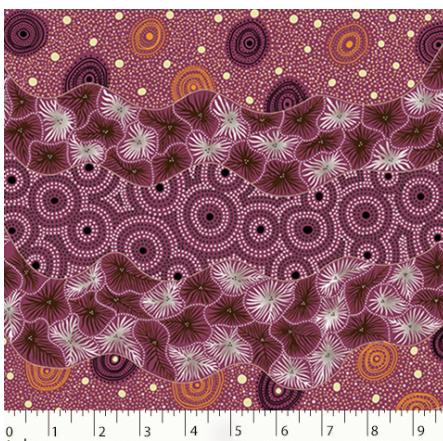

WILD SEED & WATERHOLE RED

Herkunft Australien
Material Baumwolle
Flächengewicht 130 g/m²
Breite 110 cm

Artikelnummer: AS170

Preis: 10,49 € / ½ lfm