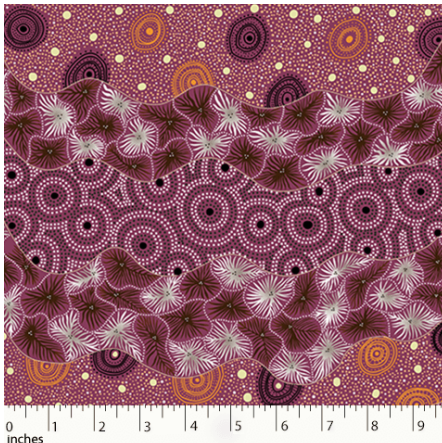

Herkunft Australien
Material Baumwolle
Flächengewicht 130 g/m²
Breite 110 cm

Artikelnummer: AS176
Preis: 10,49 € / ½ lfm

BUSH WORM BLUE

Herkunft Australien
Material Baumwolle
Flächengewicht 130 g/m²
Breite 110 cm

Herkunft Australien
Material Baumwolle
Flächengewicht 130 g/m²
Breite 110 cm

Artikelnummer: AS172
Preis: 10,49 € / ½ lfm

WILD SEED & WATERHOLE RED

Herkunft Australien
Material Baumwolle
Flächengewicht 130 g/m²
Breite 110 cm