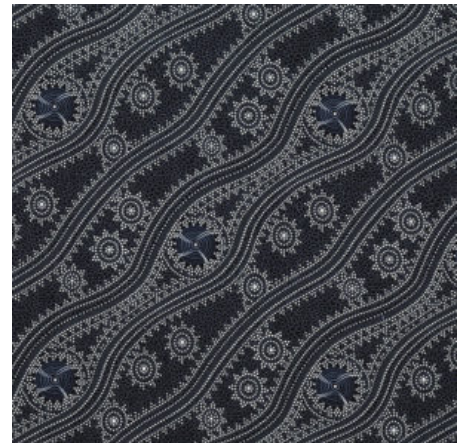

STARS IN THE SKY BLACK

Herkunft Australien
Material Baumwolle
Flächengewicht 130 g/m²
Breite 110 cm

Artikelnummer: AS169
Preis: 10,49 € / ½ lfm