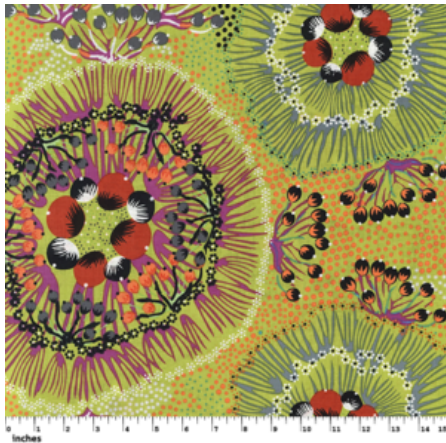

BUSH PLUM GREEN

Herkunft Australien
Material Baumwolle
Flächengewicht 130 g/m²
Breite 110 cm

Artikelnummer: AS172
Preis: 10,49 € / ½ lfm