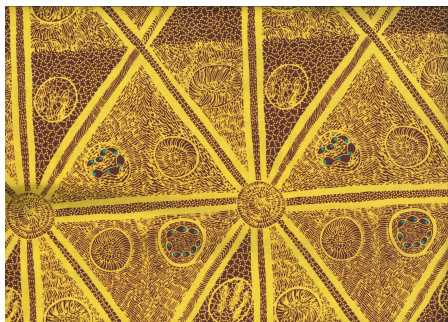

**Artikelnummer:** AS166

**Preis:** 10,49 € / ½ lfm

**BUSH PLUM 2 EMERALD**

Herkunft Australien  
Material Baumwolle  
Flächengewicht 130 g/m<sup>2</sup>  
Breite 110 cm

**Artikelnummer:** AS165

**Preis:** 10,49 € / ½ lfm

**SWEET POTATO YELLOW**

Herkunft Australien  
Material Baumwolle  
Flächengewicht 130 g/m<sup>2</sup>  
Breite 110 cm

**Artikelnummer:** AS164

**Preis:** 10,49 € / ½ lfm

**BUSH LEMON RED**

Herkunft Australien  
Material Baumwolle  
Flächengewicht 130 g/m<sup>2</sup>  
Breite 110 cm