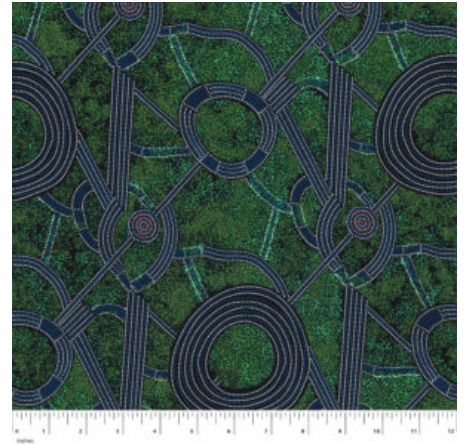

BUSH PLUM 2 EMERALD

Herkunft Australien
Material Baumwolle
Flächengewicht 130 g/m²
Breite 110 cm

Artikelnummer: AS165

Preis: 10,49 € / ½ lfm