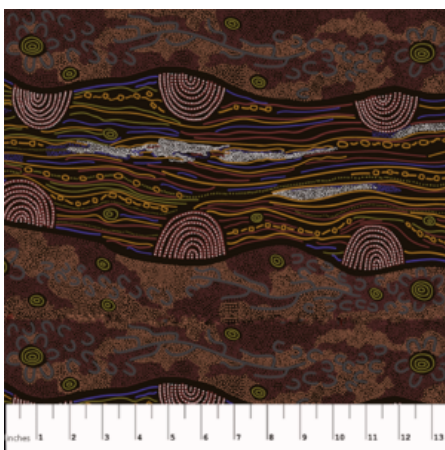

Artikelnummer: AS116

Preis: 13,49 € / ½ lfm

BAMBILLAH

Herkunft Australien
Material Baumwolle
Flächengewicht 130 g/m²
Breite 110 cm

Artikelnummer: AS115

Preis: 10,49 € / ½ lfm

SANDY CREEK RED

Herkunft Australien
Material Baumwolle
Flächengewicht 130 g/m²
Breite 110 cm