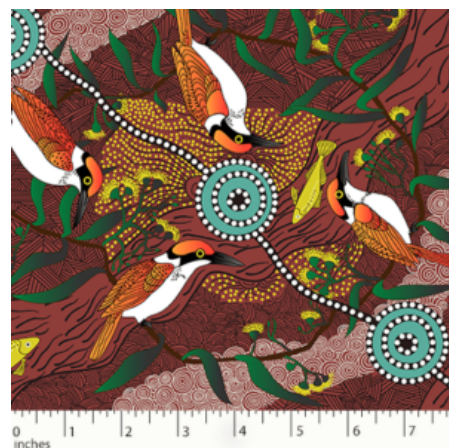

**KINGFISHER CAMP RIVER
RED**

Herkunft Australien
Material Baumwolle
Flächengewicht 130 g/m²
Breite 110 cm

Artikelnummer: AS110
Preis: 10,49 € / ½ lfm