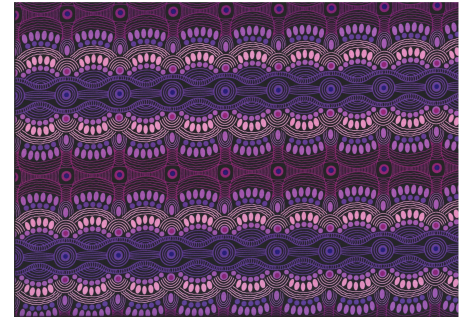

METERWARE

BUSH CAMP YELLOW

Herkunft Australien
Material Baumwolle
Flächengewicht 130 g/m²
Breite 110 cm

Artikelnummer: AS190

Preis: 10,49 € / ½ lfm

BUSH PLUM 2 RED

Herkunft Australien
Material Baumwolle
Flächengewicht 130 g/m²
Breite 110 cm

Artikelnummer: AS189

Preis: 10,49 € / ½ lfm

DESERT FLORA PURPLE

Herkunft Australien
Material Baumwolle
Flächengewicht 130 g/m²
Breite 110 cm

Artikelnummer: AS188

Preis: 10,49 € / ½ lfm

ONION DREAMING FOREST GREEN