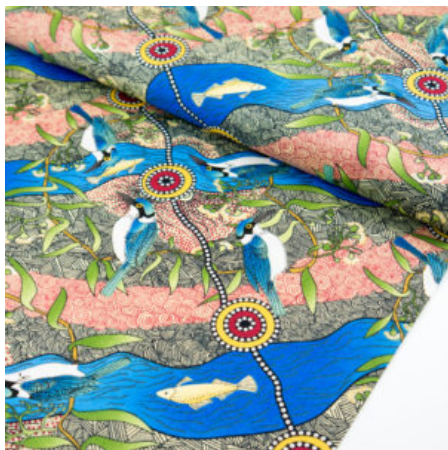

KINGFISHER CAMP - BIO BAUMWOLLSTOFF

Herkunft Australien
Flächengewicht 130 g/m²
Breite 110 cm
Material Bio-Baumwolle

Artikelnummer: AS101-BIO

Preis: 12,45 € / ½ lfm