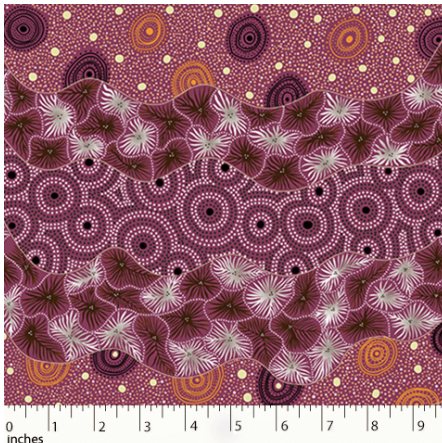

Herkunft Australien
Material Baumwolle
Flächengewicht 130 g/m²
Breite 110 cm

Artikelnummer: AS176

Preis: 10,49 € / ½ lfm

BUSH WORM BLUE

Herkunft Australien
Material Baumwolle
Flächengewicht 130 g/m²
Breite 110 cm

Herkunft Australien
Material Baumwolle
Flächengewicht 130 g/m²
Breite 110 cm

Artikelnummer: AS172

Preis: 10,49 € / ½ lfm

WILD SEED & WATERHOLE RED

Herkunft Australien
Material Baumwolle
Flächengewicht 130 g/m²
Breite 110 cm