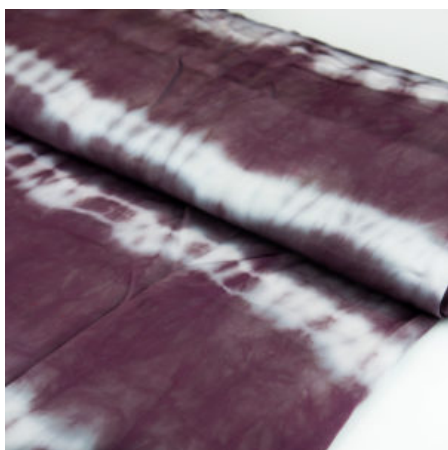

SEIDE GEBATIKT

SEIDE BAUMWOLLSTOFF - TEAL WAVE

Herkunft Malaysia
Flächengewicht 115 g/m²
Breite 134 cm
Material Baumwolle, Seide

Artikelnummer: MA202

Preis: 15,49 € / ½ lfm

SEIDE BAUMWOLLSTOFF - BLACK BRUSH

Herkunft Malaysia
Flächengewicht 115 g/m²
Breite 134 cm
Material Baumwolle, Seide

Artikelnummer: MA204

Preis: 15,49 € / ½ lfm

SEIDE BAUMWOLLSTOFF - MANGOSTEEN

Herkunft Malaysia
Flächengewicht 115 g/m²
Breite 134 cm
Material Baumwolle, Seide

Artikelnummer: MA201

Preis: 15,49 € / ½ lfm

SEIDE BAUMWOLLSTOFF - PLUM WAVE

Herkunft Malaysia
Flächengewicht 115 g/m²
Breite 134 cm
Material Baumwolle, Seide

Artikelnummer: MA203

Preis: 15,49 € / ½ lfm

ANBIETERKENNZEICHNUNG