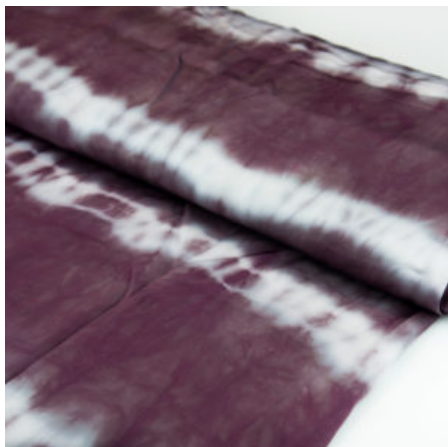

SEIDE GEBATIKT

SEIDE BAUMWOLLSTOFF - TEAL WAVE

Herkunft Malaysia
Flächengewicht 115 g/m²
Breite 134 cm
Material Baumwolle, Seide

Artikelnummer: MA202

Preis: 15,49 € / ½ lfm

SEIDE BAUMWOLLSTOFF - BLACK BRUSH

Herkunft Malaysia
Flächengewicht 115 g/m²
Breite 134 cm
Material Baumwolle, Seide

Artikelnummer: MA204

Preis: 15,49 € / ½ lfm

SEIDE BAUMWOLLSTOFF - MANGOSTEEN

Herkunft Malaysia
Flächengewicht 115 g/m²
Breite 134 cm
Material Baumwolle, Seide

Artikelnummer: MA201

Preis: 15,49 € / ½ lfm

SEIDE BAUMWOLLSTOFF - PLUM WAVE

Herkunft Malaysia
Flächengewicht 115 g/m²
Breite 134 cm
Material Baumwolle, Seide

Artikelnummer: MA203

Preis: 15,49 € / ½ lfm

ANBIETERKENNZEICHNUNG