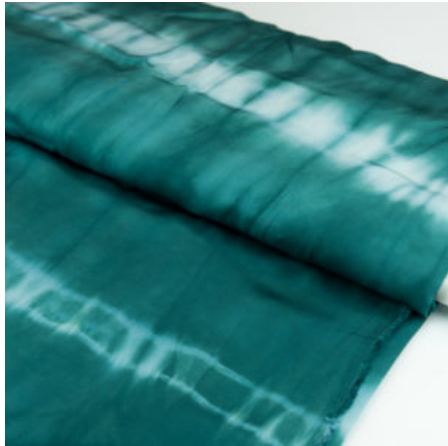

SEIDE GEBATIKT

SEIDE BAUMWOLLSTOFF - TEAL WAVE

Herkunft Malaysia
Flächengewicht 115 g/m²
Breite 134 cm
Material Baumwolle, Seide

Artikelnummer: MA202

Preis: 15,49 € / ½ lfm

SEIDE BAUMWOLLSTOFF - BLACK BRUSH

Herkunft Malaysia
Flächengewicht 115 g/m²
Breite 134 cm
Material Baumwolle, Seide

Artikelnummer: MA204

Preis: 15,49 € / ½ lfm

SEIDE BAUMWOLLSTOFF - MANGOSTEEN

Herkunft Malaysia
Flächengewicht 115 g/m²
Breite 134 cm
Material Baumwolle, Seide

Artikelnummer: MA201

Preis: 15,49 € / ½ lfm

SEIDE BAUMWOLLSTOFF - PLUM WAVE

Herkunft Malaysia
Flächengewicht 115 g/m²
Breite 134 cm
Material Baumwolle, Seide

Artikelnummer: MA203

Preis: 15,49 € / ½ lfm

ANBIETERKENNZEICHNUNG