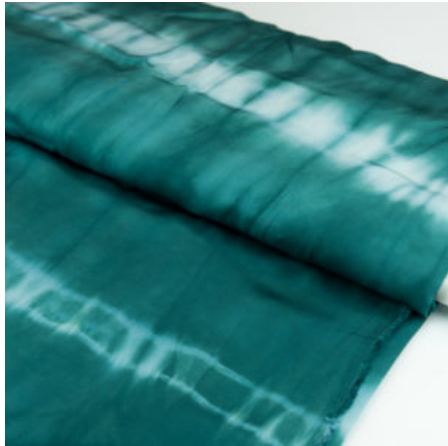

STOFF FÜR KOPFTÜCHER

SEIDE BAUMWOLLSTOFF - TEAL WAVE

Herkunft Malaysia
Flächengewicht 115 g/m²
Breite 134 cm
Material Baumwolle, Seide

Artikelnummer: MA202

SEIDE BAUMWOLLSTOFF - BLACK BRUSH

Herkunft Malaysia
Flächengewicht 115 g/m²
Breite 134 cm
Material Baumwolle, Seide

Artikelnummer: MA204

Preis: 15,49 € / ½ lfm

SEIDE BAUMWOLLSTOFF - MANGOSTEEN

Herkunft Malaysia
Flächengewicht 115 g/m²
Breite 134 cm
Material Baumwolle, Seide

Artikelnummer: MA201

Preis: 15,49 € / ½ lfm

SEIDE BAUMWOLLSTOFF - PLUM WAVE