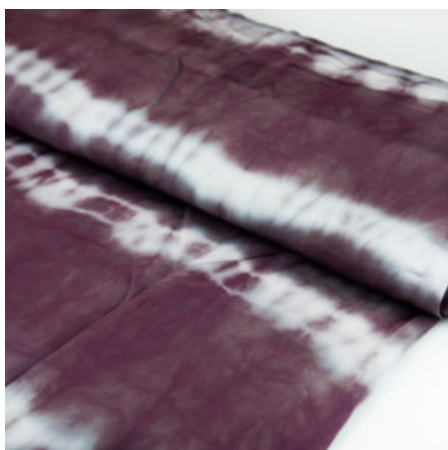

STOFF FÜR KOPFTÜCHER

SEIDE BAUMWOLLSTOFF - TEAL WAVE

Herkunft Malaysia
Flächengewicht 115 g/m²
Breite 134 cm
Material Baumwolle, Seide

Artikelnummer: MA202

SEIDE BAUMWOLLSTOFF - BLACK BRUSH

Herkunft Malaysia
Flächengewicht 115 g/m²
Breite 134 cm
Material Baumwolle, Seide

Artikelnummer: MA204

Preis: 15,49 € / ½ lfm

SEIDE BAUMWOLLSTOFF - MANGOSTEEN

Herkunft Malaysia
Flächengewicht 115 g/m²
Breite 134 cm
Material Baumwolle, Seide

Artikelnummer: MA201

Preis: 15,49 € / ½ lfm

SEIDE BAUMWOLLSTOFF - PLUM WAVE